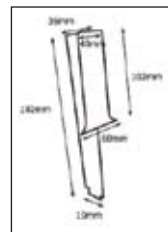

Mainosteline A5-arkille. (Kaksipuolinen)
Ulkomitat: 160mm x 62mm x 228mm

ESITETELINEET

Mainosteline 212-L100

Mainosteline 1/3 A4-arkille.
Ulkomitat: 100mm x 50mm x 215mm

Mainosteline 212-L150

Mainosteline A5-arkille.
Ulkomitat: 150mm x 60mm x 223mm

Esiteteline 212-W160

Seinä- / pöytäteline A5-esitteelle.
Ulkomitat: 165mm x 35mm x 191mm
Sisämitat: 160mm x 32mm

ESITETELINEET

Mainosteline 212-W230

Seinä- / pöytäteline A4-esitteelle.
Ulkomitat: 240mm x 40mm x 250mm
Sisämitat: 230mm x 32mm

Telinetuki 212-AB1

Yhteensopiva telineiden: 4W104, W110, W160 & W230 kanssa.
Ulkomitat: 69mm x 47mm x 59mm

Mainosteline 212-WL230

Pöytä- / seinäteline kolmeen osaan taitetulle A4-esitteelle.
Ulkomitat: 210mm x 85mm x 325mm
Sisämitat: 230mm x 32mm

Seinäklipsi 212-SWB1

Mahdollistaa seinätelineen kiinnittämisen paneeliseinään.

Klipsi 212-CLW

Mahdollistaa telineiden ripustamisen toisiinsa.

Vaijeriklipsi 212-HB1

Mahdollistaa seinätelineiden ripustamisen vaijeriin.