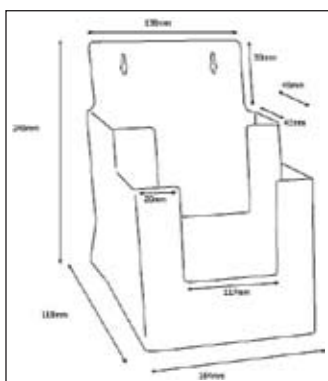

2-lokeroinen pöytä- / seinäteline kolmeen osaan taitetulle A4-esitteelle.
Ulkomitat: 115mm x 120mm x 270mm
Sisämitat: 110mm x 42mm

Esiteteline 212-3C104

3-lokeroinen pöytä- / seinäteline kolmeen osaan taitetulle A4-esitteelle.
Ulkomitat: 109mm x 112mm x 218mm
Sisämitat: 104mm x 32mm

Esiteteline 212-4C110

4-lokeroinen pöytäteline kolmeen osaan taitetulle A4-esitteelle.
Ulkomitat: 115mm x 150mm x 255mm
Sisämitat: 110mm x 32mm

ESITETELINEET

Esiteteline 212-2C112

2-lokeroinen pöytäteline kolmeen osaan taitetulle A4-esitteelle.
Ulkomitat: 233mm x 85mm x 249mm
Sisämitat: 215mm x 32mm

Esiteteline 212-4W104

4-lokeroinen seinä- / pöytäteline kolmeen osaan taitetulle A4-esitteelle.
Ulkomitat: 425mm x 35mm x 150mm
Sisämitat: 104mm x 32mm

Mainosteline 212-2C160

2-lokeroinen pöytä- / seinäteline A5-esitteelle.
Ulkomitat: 164mm x 118mm x 249mm
Sisämitat: 138mm x 42mm

Esiteteline 212-4C160

4-lokeroinen pöytäteline A5-esitteelle.
Ulkomitat: 166mm x 155mm x 256mm
Sisämitat: 160mm x 32mm

Esiteteline 212-3C230

3-lokeroinen pöytäteline A4-esitteelle.
Ulkomitat: 237mm x 155mm x 339mm
Sisämitat: 230mm x 32mm