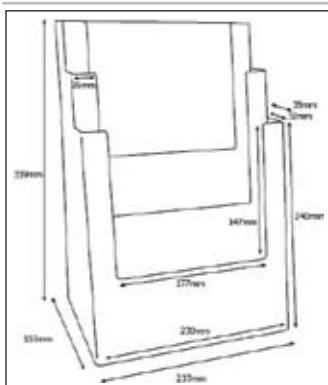

Esiteteline 212-4C110

4-lokeroinen pöytäteline kolmeen osaan taitetulle A4-esitteelle.
Ulkomitat: 115mm x 150mm x 255mm
Sisämitat: 110mm x 32mm

ESITETELINEET

Esiteteline 212-2C112

2-lokeroinen pöytäteline kolmeen osaan taitetulle A4-esitteelle.
Ulkomitat: 233mm x 85mm x 249mm
Sisämitat: 215mm x 32mm

Esiteteline 212-4W104

4-lokeroinen seinä- / pöytäteline kolmeen osaan taitetulle A4-esitteelle.
Ulkomitat: 425mm x 35mm x 150mm
Sisämitat: 104mm x 32mm

Mainosteline 212-2C160

2-lokeroinen pöytä- / seinäteline A5-esitteelle.
Ulkomitat: 164mm x 118mm x 249mm
Sisämitat: 138mm x 42mm

Esiteteline 212-4C160

4-lokeroinen pöytäteline A5-esitteelle.
Ulkomitat: 166mm x 155mm x 256mm
Sisämitat: 160mm x 32mm

Esiteteline 212-3C230

3-lokeroinen pöytäteline A4-esitteelle.
Ulkomitat: 237mm x 155mm x 339mm
Sisämitat: 230mm x 32mm

Esiteteline 212-4C230

4-lokeroinen pöytäteline kolmeen osaan taitetulle A4-esitteelle.
Ulkomitat: 236mm x 175mm x 340mm
Sisämitat: 230mm x 32mm

ESITETELINEET

Esi-teline 212-3W230

3-lokeroinen seinäteline A4-esitteelle.
Ulkomitat: 237mm x 102mm x 535mm
Sisämitat: 230mm x 32mm