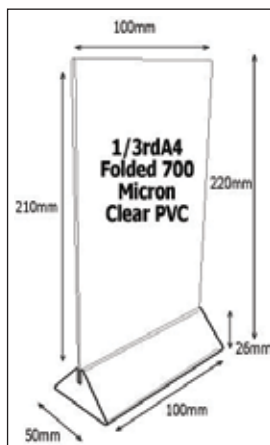

Esiteteline 212-4C160

4-lokeroinen pöytäteline A5-esitteelle.
Ulkomitat: 166mm x 155mm x 256mm
Sisämitat: 160mm x 32mm

Esiteteline 212-3C230

3-lokeroinen pöytäteline A4-esitteelle.
Ulkomitat: 237mm x 155mm x 339mm
Sisämitat: 230mm x 32mm

Esiteteline 212-4C230

4-lokeroinen pöytäteline kolmeen osaan taitetulle A4-esitteelle.
Ulkomitat: 236mm x 175mm x 340mm
Sisämitat: 230mm x 32mm

ESITETELINEET

Esi-teline 212-3W230

3-lokeroinen seinäteline A4-esitteelle.
Ulkomitat: 237mm x 102mm x 535mm
Sisämitat: 230mm x 32mm

Mainosteline 212-V100

Mainosteline 1/3 A4-arkille. (Kaksipuolinen)
Ulkomitat: 100mm x 50mm x 220mm

Mainosteline 212-V150

Mainosteline A5-arkille. (Kaksipuolinen)
Ulkomitat: 152mm x 63mm x 228mm

Mainosteline 212-V210

Mainosteline A4-arkille. (Kaksipuolinen)
Ulkomitat: 212mm x 86mm x 330mm

Mainosteline 212-M120

Pieni mainosteline. (Kaksipuolinen)
Ulkomitat: 125mm x 50mm x 160mm
Sisämitat: 120mm x 135mm

Mainosteline 212-M160