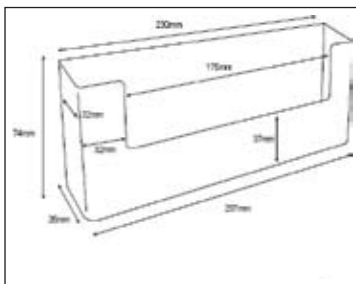

Mainosteline A5-arkille. (Kaksipuolinen)
Ulkomitat: 160mm x 62mm x 228mm

ESITETELINEET

Mainosteline 212-L100

Mainosteline 1/3 A4-arkille.
Ulkomitat: 100mm x 50mm x 215mm

Mainosteline 212-L150

Mainosteline A5-arkille.
Ulkomitat: 150mm x 60mm x 223mm

Mainosteline 212-L210

Mainosteline A4-arkille.
Ulkomitat: 210mm x 85mm x 325mm

Mainosteline 212-M210

Mainosteline A4-arkille. (Kaksipuolinen)
Ulkomitat: 218mm x 87mm x 300mm

Esiteteline 212-W110

Seinä- / pöytäteline kolmeen osaan taitetulle A4-esitteelle.
Ulkomitat: 115mm x 40mm x 150mm
Sisämitat: 110mm x 32mm

Esiteteline 212-W160

Seinä- / pöytäteline A5-esitteelle.
Ulkomitat: 165mm x 35mm x 191mm
Sisämitat: 160mm x 32mm

ESITETELINEET

Mainosteline 212-W230

Seinä- / pöytäteline A4-esitteelle.
Ulkomitat: 240mm x 40mm x 250mm
Sisämitat: 230mm x 32mm

Telinetuki 212-AB1

Yhteensopiva telineiden: 4W104, W110, W160 & W230 kanssa.
Ulkomitat: 69mm x 47mm x 59mm

Mainosteline 212-WL230

Pöytä- / seinäteline kolmeen osaan taitetulle A4-esitteelle.
Ulkomitat: 210mm x 85mm x 325mm
Sisämitat: 230mm x 32mm