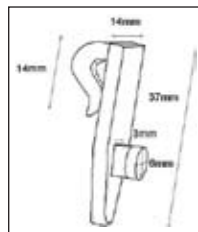

Vaijeriklipsi 212-HB1

Mahdollistaa seinätelineiden ripustamisen vaijeriin.