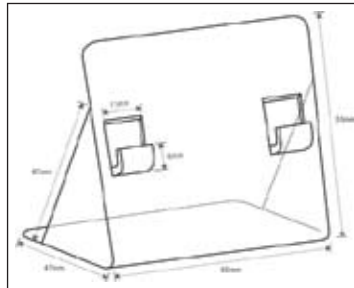

Mainosteline A4-arkille. (Kaksipuolinen)
Ulkomitat: 212mm x 86mm x 330mm

Mainosteline 212-M120

Pieni mainosteline. (Kaksipuolinen)
Ulkomitat: 125mm x 50mm x 160mm
Sisämitat: 120mm x 135mm

Mainosteline 212-M160

Mainosteline A5-arkille. (Kaksipuolinen)
Ulkomitat: 160mm x 62mm x 228mm

ESITETELINEET

Mainosteline 212-L100

Mainosteline 1/3 A4-arkille.
Ulkomitat: 100mm x 50mm x 215mm

Mainosteline 212-L150

Mainosteline A5-arkille.
Ulkomitat: 150mm x 60mm x 223mm

Mainosteline 212-L210

Mainosteline A4-arkille.
Ulkomitat: 210mm x 85mm x 325mm

Mainosteline 212-M210

Mainosteline A4-arkille. (Kaksipuolinen)
Ulkomitat: 218mm x 87mm x 300mm

Esiteteline 212-W110

Seinä- / pöytäteline kolmeen osaan taitetulle A4-esitteelle.
Ulkomitat: 115mm x 40mm x 150mm
Sisämitat: 110mm x 32mm

Esiteteline 212-W160

Seinä- / pöytäteline A5-esitteelle.
Ulkomitat: 165mm x 35mm x 191mm
Sisämitat: 160mm x 32mm

ESITETELINEET

Mainosteline 212-W230

Seinä- / pöytäteline A4-esitteelle.
Ulkomitat: 240mm x 40mm x 250mm
Sisämitat: 230mm x 32mm