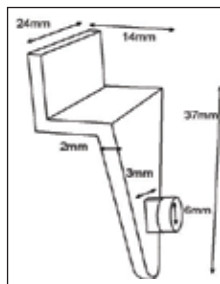

Seinäklipsi 212-SWB1

Mahdollistaa seinätelineen kiinnittämisen paneeliseinään.