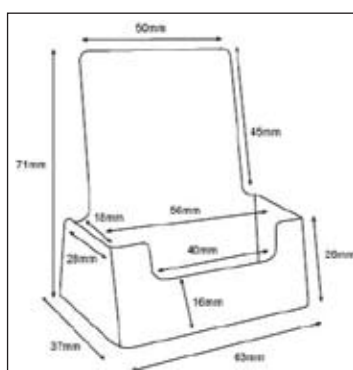

T-mallinen pöytäteline.
Useita eri kokoja.

ESITETELINEET

Esiteteline 212-C110

Pöytäteline kolmeen osaan taitetulle A4-esitteelle.

Ulkomitat: 114mm x 65mm x 181mm

Sisämitat: 110mm x 32mm

Esiteteline 212-C160

Pöytäteline A5-esitteelle.

Ulkomitat: 165mm x 75mm x 214mm

Sisämitat: 160mm x 32mm

Esiteteline 212-C230

Pöytäteline A4-esitteelle.

Ulkomitat: 233mm x 85mm x 249mm

Sisämitat: 230mm x 32mm

Esiteteline 212-CL230

Pöytäteline kolmeen osaan taitetulle A4-esitteelle.

Ulkomitat: 234mm x 64mm x 88mm

Sisämitat: 230mm x 32mm

Käyntikortteline 212-BC93

Pöytäteline käyntikortteille.

Ulkomitat: 102mm x 38mm x 53mm

Sisämitat: 93mm x 17mm

Esiteteline 212-VBC56

Pöytäteline käyntikortteille.

Ulkomitat: 63mm x 37mm x 71mm

Sisämitat: 56mm x 18mm

ESITETELINEET

Käyntikorttiteline 212-4BC93

4-lokeroinen pöytäteline käyntikortteille.
Ulkomitat: 100mm x 100mm x 90mm
Sisämitat: 93mm x 17mm