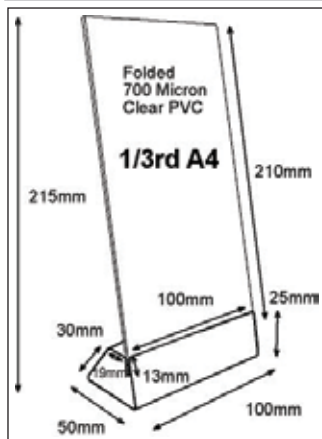

Mainosteline 212-V100

Mainosteline 1/3 A4-arkille. (Kaksipuolinen)
Ulkomitat: 100mm x 50mm x 220mm

Mainosteline 212-V150

Mainosteline A5-arkille. (Kaksipuolinen)
Ulkomitat: 152mm x 63mm x 228mm

Mainosteline 212-V210

Mainosteline A4-arkille. (Kaksipuolinen)
Ulkomitat: 212mm x 86mm x 330mm

Mainosteline 212-M120

Pieni mainosteline. (Kaksipuolinen)
Ulkomitat: 125mm x 50mm x 160mm
Sisämitat: 120mm x 135mm

Mainosteline 212-M160

Mainosteline A5-arkille. (Kaksipuolinen)
Ulkomitat: 160mm x 62mm x 228mm

ESITETELINEET

Mainosteline 212-L100

Mainosteline 1/3 A4-arkille.
Ulkomitat: 100mm x 50mm x 215mm

Mainosteline 212-L150

Mainosteline A5-arkille.
Ulkomitat: 150mm x 60mm x 223mm

Mainosteline 212-L210

Mainosteline A4-arkille.
Ulkomitat: 210mm x 85mm x 325mm

Mainosteline 212-M210

Mainosteline A4-arkille. (Kaksipuolinen)
Ulkomitat: 218mm x 87mm x 300mm

Esiteteline 212-W110

Seinä- / pöytäteline kolmeen osaan taitetulle A4-esitteelle.
Ulkomitat: 115mm x 40mm x 150mm
Sisämitat: 110mm x 32mm