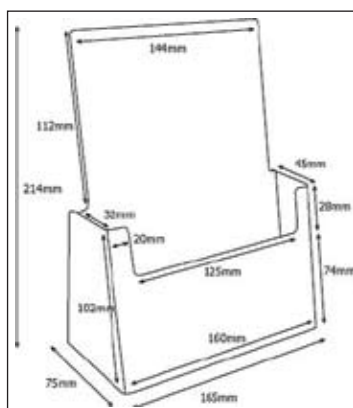

T-mallinen pöytäteline.
Useita eri kokoja.

ESITETELINEET

Esiteteline 212-C110

Pöytäteline kolmeen osaan taitetulle A4-esitteelle.

Ulkomitat: 114mm x 65mm x 181mm

Sisämitat: 110mm x 32mm

Esiteteline 212-C160

Pöytäteline A5-esitteelle.

Ulkomitat: 165mm x 75mm x 214mm

Sisämitat: 160mm x 32mm

Esiteteline 212-C230

Pöytäteline A4-esitteelle.

Ulkomitat: 233mm x 85mm x 249mm

Sisämitat: 230mm x 32mm

Esiteteline 212-CL230

Pöytäteline kolmeen osaan taitetulle A4-esitteelle.

Ulkomitat: 234mm x 64mm x 88mm

Sisämitat: 230mm x 32mm

Käyntikortteline 212-BC93

Pöytäteline käyntikortteille.

Ulkomitat: 102mm x 38mm x 53mm

Sisämitat: 93mm x 17mm

Mainosteline A4-arkille. (Kaksipuolinen)
Ulkomitat: 212mm x 86mm x 330mm

Mainosteline 212-M120

Pieni mainosteline. (Kaksipuolinen)
Ulkomitat: 125mm x 50mm x 160mm
Sisämitat: 120mm x 135mm

Mainosteline 212-M160