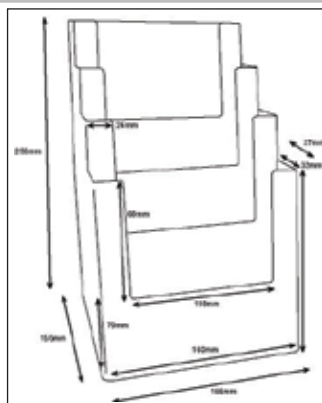

2-lokeroinen pöytä- / seinäteline kolmeen osaan taitetulle A4-esitteelle.
Ulkomitat: 115mm x 120mm x 270mm
Sisämitat: 110mm x 42mm

Esiteteline 212-3C104

3-lokeroinen pöytä- / seinäteline kolmeen osaan taitetulle A4-esitteelle.
Ulkomitat: 109mm x 112mm x 218mm
Sisämitat: 104mm x 32mm

Esiteteline 212-4C110

4-lokeroinen pöytäteline kolmeen osaan taitetulle A4-esitteelle.
Ulkomitat: 115mm x 150mm x 255mm
Sisämitat: 110mm x 32mm

ESITETELINEET

Esiteteline 212-2C112

2-lokeroinen pöytäteline kolmeen osaan taitetulle A4-esitteelle.
Ulkomitat: 233mm x 85mm x 249mm
Sisämitat: 215mm x 32mm

Esiteteline 212-4W104

4-lokeroinen seinä- / pöytäteline kolmeen osaan taitetulle A4-esitteelle.
Ulkomitat: 425mm x 35mm x 150mm
Sisämitat: 104mm x 32mm

Mainosteline 212-2C160

2-lokeroinen pöytä- / seinäteline A5-esitteelle.
Ulkomitat: 164mm x 118mm x 249mm
Sisämitat: 138mm x 42mm

Esiteteline 212-4C160

4-lokeroinen pöytäteline A5-esitteelle.
Ulkomitat: 166mm x 155mm x 256mm
Sisämitat: 160mm x 32mm

Esiteteline 212-3C230

3-lokeroinen pöytäteline A4-esitteelle.
Ulkomitat: 237mm x 155mm x 339mm
Sisämitat: 230mm x 32mm