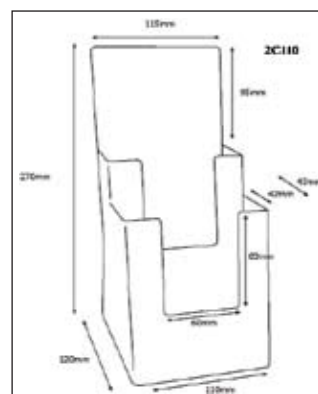

Pöytäteline kolmeen osaan taitetulle A4-esitteelle.

Ulkomitat: 234mm x 64mm x 88mm

Sisämitat: 230mm x 32mm

Käyntikortteline 212-BC93

Pöytäteline käyntikortteille.

Ulkomitat: 102mm x 38mm x 53mm

Sisämitat: 93mm x 17mm

Esiteteline 212-VBC56

Pöytäteline käyntikortteille.

Ulkomitat: 63mm x 37mm x 71mm

Sisämitat: 56mm x 18mm

ESITETELINEET

Käyntikorttiteline 212-4BC93

4-lokeroinen pöytäteline käyntikortteille.
Ulkomitat: 100mm x 100mm x 90mm
Sisämitat: 93mm x 17mm

Käyntikorttiteline 212-WBC93

Pöytäteline käyntikortteille.
Ulkomitat: 101mm x 23mm x 37mm
Sisämitat: 93mm x 18mm

Mainosteline 212-AP210

Pöytäteline A4-mainokselle.
Ulkomitat: 220mm x 100mm x 363mm

Esiteteline 212-2C110

2-lokeroinen pöytä- / seinäteline kolmeen osaan taitetulle A4-esitteelle.
Ulkomitat: 115mm x 120mm x 270mm
Sisämitat: 110mm x 42mm

Esiteteline 212-3C104

3-lokeroinen pöytä- / seinäteline kolmeen osaan taitetulle A4-esitteelle.
Ulkomitat: 109mm x 112mm x 218mm
Sisämitat: 104mm x 32mm