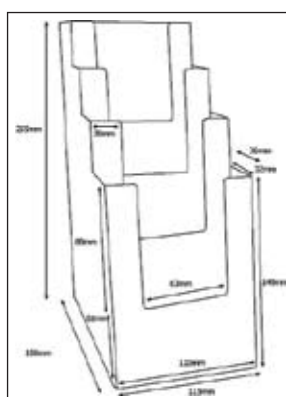

Esiteteline 212-VBC56

Pöytäteline käyntikortteille.

Ulkomitat: 63mm x 37mm x 71mm

Sisämitat: 56mm x 18mm

ESITETELINEET

Käyntikorttiteline 212-4BC93

4-lokeroinen pöytäteline käyntikortteille.
Ulkomitat: 100mm x 100mm x 90mm
Sisämitat: 93mm x 17mm

Käyntikorttiteline 212-WBC93

Pöytäteline käyntikortteille.
Ulkomitat: 101mm x 23mm x 37mm
Sisämitat: 93mm x 18mm

Mainosteline 212-AP210

Pöytäteline A4-mainokselle.
Ulkomitat: 220mm x 100mm x 363mm

Esiteteline 212-2C110

2-lokeroinen pöytä- / seinäteline kolmeen osaan taitetulle A4-esitteelle.
Ulkomitat: 115mm x 120mm x 270mm
Sisämitat: 110mm x 42mm

Esiteteline 212-3C104

3-lokeroinen pöytä- / seinäteline kolmeen osaan taitetulle A4-esitteelle.
Ulkomitat: 109mm x 112mm x 218mm
Sisämitat: 104mm x 32mm

Esiteteline 212-4C110

4-lokeroinen pöytäteline kolmeen osaan taitetulle A4-esitteelle.
Ulkomitat: 115mm x 150mm x 255mm
Sisämitat: 110mm x 32mm

ESITETELINEET

Esiteteline 212-2C112

2-lokeroinen pöytäteline kolmeen osaan taitetulle A4-esitteelle.
Ulkomitat: 233mm x 85mm x 249mm
Sisämitat: 215mm x 32mm