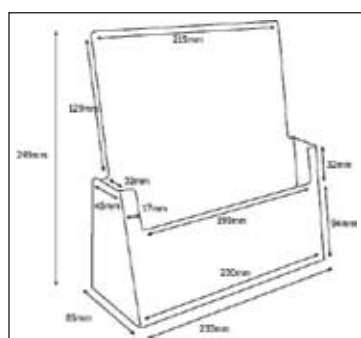

T-mallinen pöytäteline.
Useita eri kokoja.

ESITETELINEET

Esiteteline 212-C110

Pöytäteline kolmeen osaan taitetulle A4-esitteelle.

Ulkomitat: 114mm x 65mm x 181mm

Sisämitat: 110mm x 32mm

Esiteteline 212-C160

Pöytäteline A5-esitteelle.

Ulkomitat: 165mm x 75mm x 214mm

Sisämitat: 160mm x 32mm

Esiteteline 212-C230

Pöytäteline A4-esitteelle.

Ulkomitat: 233mm x 85mm x 249mm

Sisämitat: 230mm x 32mm

Esiteteline 212-CL230

Pöytäteline kolmeen osaan taitetulle A4-esitteelle.

Ulkomitat: 234mm x 64mm x 88mm

Sisämitat: 230mm x 32mm

Käyntikortteline 212-BC93

Pöytäteline käyntikortteille.

Ulkomitat: 102mm x 38mm x 53mm

Sisämitat: 93mm x 17mm

Mainosteline A4-arkille. (Kaksipuolinen)
Ulkomitat: 212mm x 86mm x 330mm

Mainosteline 212-M120

Pieni mainosteline. (Kaksipuolinen)
Ulkomitat: 125mm x 50mm x 160mm
Sisämitat: 120mm x 135mm

Mainosteline 212-M160