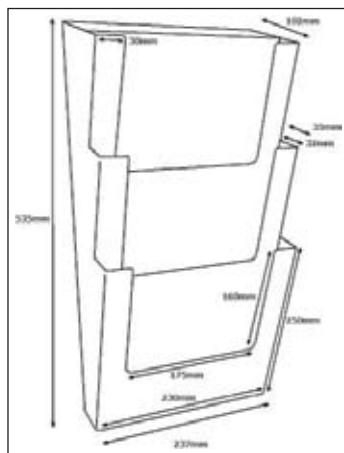

Esiteteline 212-4W104

4-lokeroinen seinä- / pöytäteline kolmeen osaan taitetulle A4-esitteelle.
Ulkomitat: 425mm x 35mm x 150mm
Sisämitat: 104mm x 32mm

Mainosteline 212-2C160

2-lokeroinen pöytä- / seinäteline A5-esitteelle.
Ulkomitat: 164mm x 118mm x 249mm
Sisämitat: 138mm x 42mm

Esiteteline 212-4C160

4-lokeroinen pöytäteline A5-esitteelle.
Ulkomitat: 166mm x 155mm x 256mm
Sisämitat: 160mm x 32mm

Esiteteline 212-3C230

3-lokeroinen pöytäteline A4-esitteelle.
Ulkomitat: 237mm x 155mm x 339mm
Sisämitat: 230mm x 32mm

Esiteteline 212-4C230

4-lokeroinen pöytäteline kolmeen osaan taitetulle A4-esitteelle.
Ulkomitat: 236mm x 175mm x 340mm
Sisämitat: 230mm x 32mm

ESITETELINEET

Esi-teline 212-3W230

3-lokeroinen seinäteline A4-esitteelle.
Ulkomitat: 237mm x 102mm x 535mm
Sisämitat: 230mm x 32mm

Mainosteline A4-arkille. (Kaksipuolinen)
Ulkomitat: 212mm x 86mm x 330mm

Mainosteline 212-M120

Pieni mainosteline. (Kaksipuolinen)
Ulkomitat: 125mm x 50mm x 160mm
Sisämitat: 120mm x 135mm

Mainosteline 212-M160