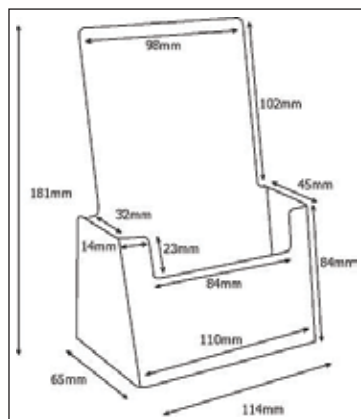

T-mallinen pöytäteline.
Useita eri kokoja.

ESITETELINEET

Esiteteline 212-C110

Pöytäteline kolmeen osaan taitetulle A4-esitteelle.

Ulkomitat: 114mm x 65mm x 181mm

Sisämitat: 110mm x 32mm

Esiteteline 212-C160

Pöytäteline A5-esitteelle.

Ulkomitat: 165mm x 75mm x 214mm

Sisämitat: 160mm x 32mm

Esiteteline 212-C230

Pöytäteline A4-esitteelle.

Ulkomitat: 233mm x 85mm x 249mm

Sisämitat: 230mm x 32mm

Esiteteline 212-CL230

Pöytäteline kolmeen osaan taitetulle A4-esitteelle.

Ulkomitat: 234mm x 64mm x 88mm

Sisämitat: 230mm x 32mm

Käyntikortteline 212-BC93

Pöytäteline käyntikortteille.

Ulkomitat: 102mm x 38mm x 53mm

Sisämitat: 93mm x 17mm

Mainosteline A4-arkille. (Kaksipuolinen)
Ulkomitat: 212mm x 86mm x 330mm

Mainosteline 212-M120

Pieni mainosteline. (Kaksipuolinen)
Ulkomitat: 125mm x 50mm x 160mm
Sisämitat: 120mm x 135mm

Mainosteline 212-M160