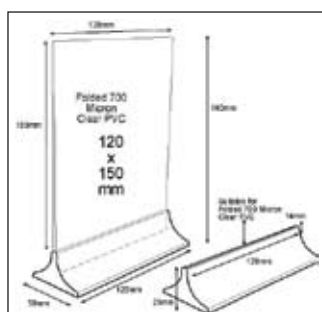

Mainosteline 212-V100

Mainosteline 1/3 A4-arkille. (Kaksipuolinen)
Ulkomitat: 100mm x 50mm x 220mm

Mainosteline 212-V150

Mainosteline A5-arkille. (Kaksipuolinen)
Ulkomitat: 152mm x 63mm x 228mm

Mainosteline 212-V210

Mainosteline A4-arkille. (Kaksipuolinen)
Ulkomitat: 212mm x 86mm x 330mm

Mainosteline 212-M120

Pieni mainosteline. (Kaksipuolinen)
Ulkomitat: 125mm x 50mm x 160mm
Sisämitat: 120mm x 135mm

Mainosteline 212-M160

Mainosteline A5-arkille. (Kaksipuolinen)
Ulkomitat: 160mm x 62mm x 228mm

ESITETELINEET

Mainosteline 212-L100

Mainosteline 1/3 A4-arkille.
Ulkomitat: 100mm x 50mm x 215mm

Mainosteline 212-L150

Mainosteline A5-arkille.
Ulkomitat: 150mm x 60mm x 223mm

Mainosteline 212-L210

Mainosteline A4-arkille.
Ulkomitat: 210mm x 85mm x 325mm

Mainosteline 212-M210

Mainosteline A4-arkille. (Kaksipuolinen)
Ulkomitat: 218mm x 87mm x 300mm

Esiteteline 212-W110

Seinä- / pöytäteline kolmeen osaan taitetulle A4-esitteelle.
Ulkomitat: 115mm x 40mm x 150mm
Sisämitat: 110mm x 32mm