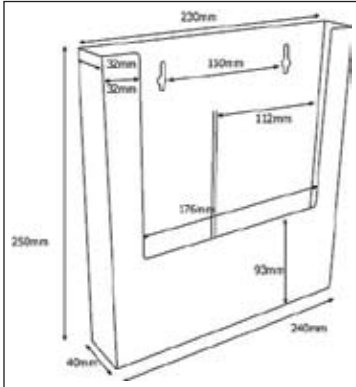

Mainosteline A4-arkille. (Kaksipuolinen)
Ulkomitat: 212mm x 86mm x 330mm

Mainosteline 212-M120

Pieni mainosteline. (Kaksipuolinen)
Ulkomitat: 125mm x 50mm x 160mm
Sisämitat: 120mm x 135mm

Mainosteline 212-M160

Mainosteline A5-arkille. (Kaksipuolinen)
Ulkomitat: 160mm x 62mm x 228mm

ESITETELINEET

Mainosteline 212-L100

Mainosteline 1/3 A4-arkille.
Ulkomitat: 100mm x 50mm x 215mm

Mainosteline 212-L150

Mainosteline A5-arkille.
Ulkomitat: 150mm x 60mm x 223mm

Mainosteline 212-L210

Mainosteline A4-arkille.
Ulkomitat: 210mm x 85mm x 325mm

Mainosteline 212-M210

Mainosteline A4-arkille. (Kaksipuolinen)
Ulkomitat: 218mm x 87mm x 300mm

Esiteteline 212-W110

Seinä- / pöytäteline kolmeen osaan taitetulle A4-esitteelle.
Ulkomitat: 115mm x 40mm x 150mm
Sisämitat: 110mm x 32mm

Esiteteline 212-W160

Seinä- / pöytäteline A5-esitteelle.
Ulkomitat: 165mm x 35mm x 191mm
Sisämitat: 160mm x 32mm

ESITETELINEET

Mainosteline 212-W230

Seinä- / pöytäteline A4-esitteelle.
Ulkomitat: 240mm x 40mm x 250mm
Sisämitat: 230mm x 32mm