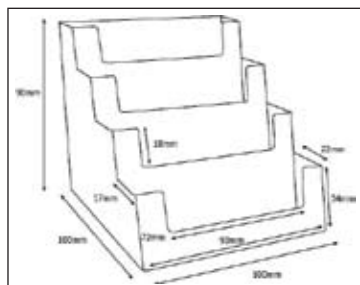

Pöytäteline A5-esitteelle.

Ulkomitat: 165mm x 75mm x 214mm

Sisämitat: 160mm x 32mm

Esiteteline 212-C230

Pöytäteline A4-esitteelle.

Ulkomitat: 233mm x 85mm x 249mm

Sisämitat: 230mm x 32mm

Esiteteline 212-CL230

Pöytäteline kolmeen osaan taitetulle A4-esitteelle.

Ulkomitat: 234mm x 64mm x 88mm

Sisämitat: 230mm x 32mm

Käyntikortteline 212-BC93

Pöytäteline käyntikortteille.

Ulkomitat: 102mm x 38mm x 53mm

Sisämitat: 93mm x 17mm

Esiteteline 212-VBC56

Pöytäteline käyntikortteille.

Ulkomitat: 63mm x 37mm x 71mm

Sisämitat: 56mm x 18mm

ESITETELINEET

Käyntikorttiteline 212-4BC93

4-lokeroinen pöytäteline käyntikortteille.
Ulkomitat: 100mm x 100mm x 90mm
Sisämitat: 93mm x 17mm

Käyntikorttiteline 212-WBC93

Pöytäteline käyntikortteille.
Ulkomitat: 101mm x 23mm x 37mm
Sisämitat: 93mm x 18mm

Mainosteline 212-AP210

Pöytäteline A4-mainokselle.
Ulkomitat: 220mm x 100mm x 363mm

Esiteteline 212-2C110