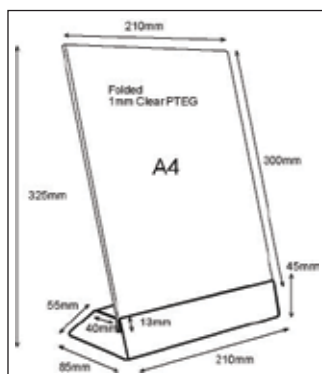

Mainosteline A4-arkille. (Kaksipuolinen)
Ulkomitat: 212mm x 86mm x 330mm

Mainosteline 212-M120

Pieni mainosteline. (Kaksipuolinen)
Ulkomitat: 125mm x 50mm x 160mm
Sisämitat: 120mm x 135mm

Mainosteline 212-M160

Mainosteline A5-arkille. (Kaksipuolinen)
Ulkomitat: 160mm x 62mm x 228mm

ESITETELINEET

Mainosteline 212-L100

Mainosteline 1/3 A4-arkille.
Ulkomitat: 100mm x 50mm x 215mm

Mainosteline 212-L150

Mainosteline A5-arkille.
Ulkomitat: 150mm x 60mm x 223mm

Mainosteline 212-L210

Mainosteline A4-arkille.
Ulkomitat: 210mm x 85mm x 325mm

Mainosteline 212-M210

Mainosteline A4-arkille. (Kaksipuolinen)
Ulkomitat: 218mm x 87mm x 300mm

Esiteteline 212-W110

Seinä- / pöytäteline kolmeen osaan taitetulle A4-esitteelle.
Ulkomitat: 115mm x 40mm x 150mm
Sisämitat: 110mm x 32mm

Esiteteline 212-W160

Seinä- / pöytäteline A5-esitteelle.
Ulkomitat: 165mm x 35mm x 191mm
Sisämitat: 160mm x 32mm

ESITETELINEET

Mainosteline 212-W230

Seinä- / pöytäteline A4-esitteelle.
Ulkomitat: 240mm x 40mm x 250mm
Sisämitat: 230mm x 32mm