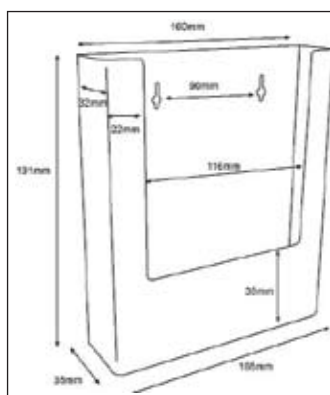

Mainosteline A4-arkille. (Kaksipuolinen)
Ulkomitat: 212mm x 86mm x 330mm

Mainosteline 212-M120

Pieni mainosteline. (Kaksipuolinen)
Ulkomitat: 125mm x 50mm x 160mm
Sisämitat: 120mm x 135mm

Mainosteline 212-M160

Mainosteline A5-arkille. (Kaksipuolinen)
Ulkomitat: 160mm x 62mm x 228mm

ESITETELINEET

Mainosteline 212-L100

Mainosteline 1/3 A4-arkille.
Ulkomitat: 100mm x 50mm x 215mm

Mainosteline 212-L150

Mainosteline A5-arkille.
Ulkomitat: 150mm x 60mm x 223mm

Mainosteline 212-L210

Mainosteline A4-arkille.
Ulkomitat: 210mm x 85mm x 325mm

Mainosteline 212-M210

Mainosteline A4-arkille. (Kaksipuolinen)
Ulkomitat: 218mm x 87mm x 300mm

Esiteteline 212-W110

Seinä- / pöytäteline kolmeen osaan taitetulle A4-esitteelle.
Ulkomitat: 115mm x 40mm x 150mm
Sisämitat: 110mm x 32mm

Esiteteline 212-W160

Seinä- / pöytäteline A5-esitteelle.
Ulkomitat: 165mm x 35mm x 191mm
Sisämitat: 160mm x 32mm

ESITETELINEET

Mainosteline 212-W230

Seinä- / pöytäteline A4-esitteelle.
Ulkomitat: 240mm x 40mm x 250mm
Sisämitat: 230mm x 32mm