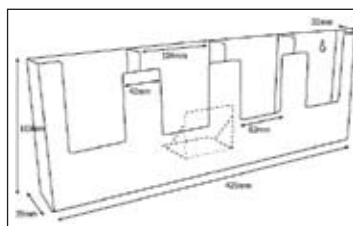

Käyntikorttiteline 212-WBC93

Pöytäteline käyntikortteille.
Ulkomitat: 101mm x 23mm x 37mm
Sisämitat: 93mm x 18mm

Mainosteline 212-AP210

Pöytäteline A4-mainokselle.
Ulkomitat: 220mm x 100mm x 363mm

Esiteteline 212-2C110

2-lokeroinen pöytä- / seinäteline kolmeen osaan taitetulle A4-esitteelle.
Ulkomitat: 115mm x 120mm x 270mm
Sisämitat: 110mm x 42mm

Esiteteline 212-3C104

3-lokeroinen pöytä- / seinäteline kolmeen osaan taitetulle A4-esitteelle.
Ulkomitat: 109mm x 112mm x 218mm
Sisämitat: 104mm x 32mm

Esiteteline 212-4C110

4-lokeroinen pöytäteline kolmeen osaan taitetulle A4-esitteelle.
Ulkomitat: 115mm x 150mm x 255mm
Sisämitat: 110mm x 32mm

ESITETELINEET

Esiteteline 212-2C112

2-lokeroinen pöytäteline kolmeen osaan taitetulle A4-esitteelle.
Ulkomitat: 233mm x 85mm x 249mm
Sisämitat: 215mm x 32mm

Esiteteline 212-4W104

4-lokeroinen seinä- / pöytäteline kolmeen osaan taitetulle A4-esitteelle.
Ulkomitat: 425mm x 35mm x 150mm
Sisämitat: 104mm x 32mm

Mainosteline 212-2C160

2-lokeroinen pöytä- / seinäteline A5-esitteelle.
Ulkomitat: 164mm x 118mm x 249mm
Sisämitat: 138mm x 42mm