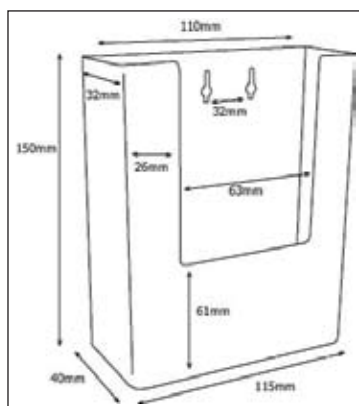

Mainosteline A4-arkille. (Kaksipuolinen)
Ulkomitat: 212mm x 86mm x 330mm

Mainosteline 212-M120

Pieni mainosteline. (Kaksipuolinen)
Ulkomitat: 125mm x 50mm x 160mm
Sisämitat: 120mm x 135mm

Mainosteline 212-M160

Mainosteline A5-arkille. (Kaksipuolinen)
Ulkomitat: 160mm x 62mm x 228mm

ESITETELINEET

Mainosteline 212-L100

Mainosteline 1/3 A4-arkille.
Ulkomitat: 100mm x 50mm x 215mm

Mainosteline 212-L150

Mainosteline A5-arkille.
Ulkomitat: 150mm x 60mm x 223mm

Mainosteline 212-L210

Mainosteline A4-arkille.
Ulkomitat: 210mm x 85mm x 325mm

Mainosteline 212-M210

Mainosteline A4-arkille. (Kaksipuolinen)
Ulkomitat: 218mm x 87mm x 300mm

Esiteteline 212-W110

Seinä- / pöytäteline kolmeen osaan taitetulle A4-esitteelle.
Ulkomitat: 115mm x 40mm x 150mm
Sisämitat: 110mm x 32mm

Esiteteline 212-W160

Seinä- / pöytäteline A5-esitteelle.
Ulkomitat: 165mm x 35mm x 191mm
Sisämitat: 160mm x 32mm

ESITETELINEET

Mainosteline 212-W230

Seinä- / pöytäteline A4-esitteelle.
Ulkomitat: 240mm x 40mm x 250mm
Sisämitat: 230mm x 32mm