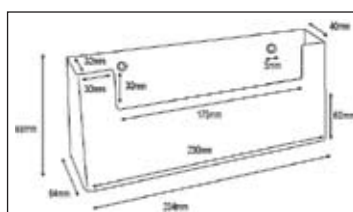

T-mallinen pöytäteline.
Useita eri kokoja.

ESITETELINEET

Esiteteline 212-C110

Pöytäteline kolmeen osaan taitetulle A4-esitteelle.

Ulkomitat: 114mm x 65mm x 181mm

Sisämitat: 110mm x 32mm

Esiteteline 212-C160

Pöytäteline A5-esitteelle.

Ulkomitat: 165mm x 75mm x 214mm

Sisämitat: 160mm x 32mm

Esiteteline 212-C230

Pöytäteline A4-esitteelle.

Ulkomitat: 233mm x 85mm x 249mm

Sisämitat: 230mm x 32mm

Esiteteline 212-CL230

Pöytäteline kolmeen osaan taitetulle A4-esitteelle.

Ulkomitat: 234mm x 64mm x 88mm

Sisämitat: 230mm x 32mm

Käyntikortteline 212-BC93

Pöytäteline käyntikortteille.

Ulkomitat: 102mm x 38mm x 53mm

Sisämitat: 93mm x 17mm

Esiteteline 212-VBC56

Pöytäteline käyntikortteille.

Ulkomitat: 63mm x 37mm x 71mm

Sisämitat: 56mm x 18mm

ESITETELINEET

Käyntikorttiteline 212-4BC93

4-lokeroinen pöytäteline käyntikortteille.
Ulkomitat: 100mm x 100mm x 90mm
Sisämitat: 93mm x 17mm