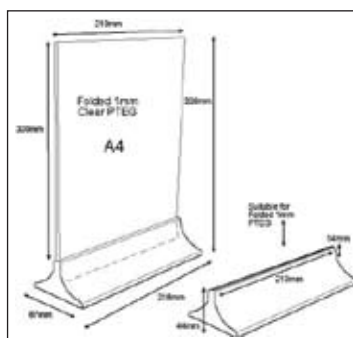

Mainosteline A4-arkille. (Kaksipuolinen)
Ulkomitat: 212mm x 86mm x 330mm

Mainosteline 212-M120

Pieni mainosteline. (Kaksipuolinen)
Ulkomitat: 125mm x 50mm x 160mm
Sisämitat: 120mm x 135mm

Mainosteline 212-M160

Mainosteline A5-arkille. (Kaksipuolinen)
Ulkomitat: 160mm x 62mm x 228mm

ESITETELINEET

Mainosteline 212-L100

Mainosteline 1/3 A4-arkille.
Ulkomitat: 100mm x 50mm x 215mm

Mainosteline 212-L150

Mainosteline A5-arkille.
Ulkomitat: 150mm x 60mm x 223mm

Mainosteline 212-L210

Mainosteline A4-arkille.
Ulkomitat: 210mm x 85mm x 325mm

Mainosteline 212-M210

Mainosteline A4-arkille. (Kaksipuolinen)
Ulkomitat: 218mm x 87mm x 300mm

Esiteteline 212-W110

Seinä- / pöytäteline kolmeen osaan taitetulle A4-esitteelle.
Ulkomitat: 115mm x 40mm x 150mm
Sisämitat: 110mm x 32mm

Esiteteline 212-W160

Seinä- / pöytäteline A5-esitteelle.
Ulkomitat: 165mm x 35mm x 191mm
Sisämitat: 160mm x 32mm

ESITETELINEET

Mainosteline 212-W230

Seinä- / pöytäteline A4-esitteelle.
Ulkomitat: 240mm x 40mm x 250mm
Sisämitat: 230mm x 32mm