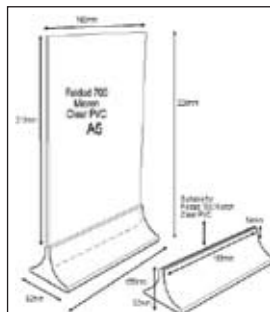

Mainosteline 212-V100

Mainosteline 1/3 A4-arkille. (Kaksipuolinen)
Ulkomitat: 100mm x 50mm x 220mm

Mainosteline 212-V150

Mainosteline A5-arkille. (Kaksipuolinen)
Ulkomitat: 152mm x 63mm x 228mm

Mainosteline 212-V210

Mainosteline A4-arkille. (Kaksipuolinen)
Ulkomitat: 212mm x 86mm x 330mm

Mainosteline 212-M120

Pieni mainosteline. (Kaksipuolinen)
Ulkomitat: 125mm x 50mm x 160mm
Sisämitat: 120mm x 135mm

Mainosteline 212-M160

Mainosteline A5-arkille. (Kaksipuolinen)
Ulkomitat: 160mm x 62mm x 228mm

ESITETELINEET

Mainosteline 212-L100

Mainosteline 1/3 A4-arkille.
Ulkomitat: 100mm x 50mm x 215mm

Mainosteline 212-L150

Mainosteline A5-arkille.
Ulkomitat: 150mm x 60mm x 223mm

Mainosteline 212-L210

Mainosteline A4-arkille.
Ulkomitat: 210mm x 85mm x 325mm

Mainosteline 212-M210

Mainosteline A4-arkille. (Kaksipuolinen)
Ulkomitat: 218mm x 87mm x 300mm

Esiteteline 212-W110

Seinä- / pöytäteline kolmeen osaan taitetulle A4-esitteelle.
Ulkomitat: 115mm x 40mm x 150mm
Sisämitat: 110mm x 32mm