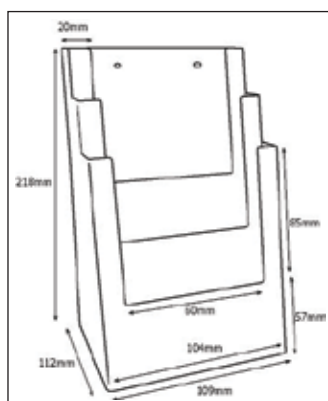

Esiteteline 212-VBC56

Pöytäteline käyntikortteille.

Ulkomitat: 63mm x 37mm x 71mm

Sisämitat: 56mm x 18mm

ESITETELINEET

Käyntikorttiteline 212-4BC93

4-lokeroinen pöytäteline käyntikortteille.
Ulkomitat: 100mm x 100mm x 90mm
Sisämitat: 93mm x 17mm

Käyntikorttiteline 212-WBC93

Pöytäteline käyntikortteille.
Ulkomitat: 101mm x 23mm x 37mm
Sisämitat: 93mm x 18mm

Mainosteline 212-AP210

Pöytäteline A4-mainokselle.
Ulkomitat: 220mm x 100mm x 363mm

Esiteteline 212-2C110

2-lokeroinen pöytä- / seinäteline kolmeen osaan taitetulle A4-esitteelle.
Ulkomitat: 115mm x 120mm x 270mm
Sisämitat: 110mm x 42mm

Esiteteline 212-3C104

3-lokeroinen pöytä- / seinäteline kolmeen osaan taitetulle A4-esitteelle.
Ulkomitat: 109mm x 112mm x 218mm
Sisämitat: 104mm x 32mm

Esiteteline 212-4C110

4-lokeroinen pöytäteline kolmeen osaan taitetulle A4-esitteelle.
Ulkomitat: 115mm x 150mm x 255mm
Sisämitat: 110mm x 32mm

ESITETELINEET

Esiteteline 212-2C112

2-lokeroinen pöytäteline kolmeen osaan taitetulle A4-esitteelle.
Ulkomitat: 233mm x 85mm x 249mm
Sisämitat: 215mm x 32mm