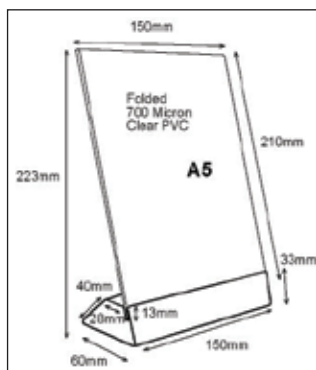

Mainosteline A4-arkille. (Kaksipuolinen)
Ulkomitat: 212mm x 86mm x 330mm

Mainosteline 212-M120

Pieni mainosteline. (Kaksipuolinen)
Ulkomitat: 125mm x 50mm x 160mm
Sisämitat: 120mm x 135mm

Mainosteline 212-M160

Mainosteline A5-arkille. (Kaksipuolinen)
Ulkomitat: 160mm x 62mm x 228mm

ESITETELINEET

Mainosteline 212-L100

Mainosteline 1/3 A4-arkille.
Ulkomitat: 100mm x 50mm x 215mm

Mainosteline 212-L150

Mainosteline A5-arkille.
Ulkomitat: 150mm x 60mm x 223mm

Mainosteline 212-L210

Mainosteline A4-arkille.
Ulkomitat: 210mm x 85mm x 325mm

Mainosteline 212-M210

Mainosteline A4-arkille. (Kaksipuolinen)
Ulkomitat: 218mm x 87mm x 300mm

Esiteteline 212-W110

Seinä- / pöytäteline kolmeen osaan taitetulle A4-esitteelle.
Ulkomitat: 115mm x 40mm x 150mm
Sisämitat: 110mm x 32mm

Esiteteline 212-W160

Seinä- / pöytäteline A5-esitteelle.
Ulkomitat: 165mm x 35mm x 191mm
Sisämitat: 160mm x 32mm

ESITETELINEET

Mainosteline 212-W230

Seinä- / pöytäteline A4-esitteelle.
Ulkomitat: 240mm x 40mm x 250mm
Sisämitat: 230mm x 32mm