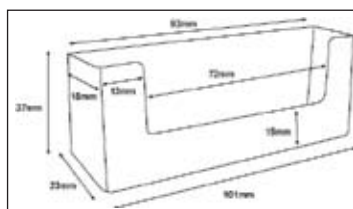

Pöytäteline kolmeen osaan taitetulle A4-esitteelle.

Ulkomitat: 234mm x 64mm x 88mm

Sisämitat: 230mm x 32mm

Käyntikortteline 212-BC93

Pöytäteline käyntikortteille.

Ulkomitat: 102mm x 38mm x 53mm

Sisämitat: 93mm x 17mm

Esiteteline 212-VBC56

Pöytäteline käyntikortteille.

Ulkomitat: 63mm x 37mm x 71mm

Sisämitat: 56mm x 18mm

ESITETELINEET

Käyntikorttiteline 212-4BC93

4-lokeroinen pöytäteline käyntikortteille.
Ulkomitat: 100mm x 100mm x 90mm
Sisämitat: 93mm x 17mm

Käyntikorttiteline 212-WBC93

Pöytäteline käyntikortteille.
Ulkomitat: 101mm x 23mm x 37mm
Sisämitat: 93mm x 18mm

Mainosteline 212-AP210

Pöytäteline A4-mainokselle.
Ulkomitat: 220mm x 100mm x 363mm

Esiteteline 212-2C110

2-lokeroinen pöytä- / seinäteline kolmeen osaan taitetulle A4-esitteelle.
Ulkomitat: 115mm x 120mm x 270mm
Sisämitat: 110mm x 42mm

Esiteteline 212-3C104

3-lokeroinen pöytä- / seinäteline kolmeen osaan taitetulle A4-esitteelle.
Ulkomitat: 109mm x 112mm x 218mm
Sisämitat: 104mm x 32mm