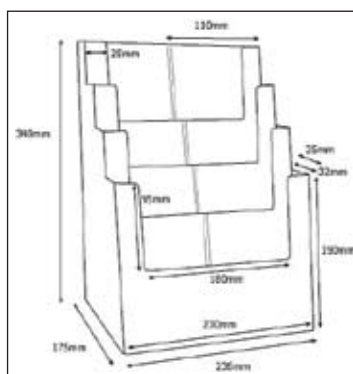

Esiteteline 212-4C110

4-lokeroinen pöytäteline kolmeen osaan taitetulle A4-esitteelle.
Ulkomitat: 115mm x 150mm x 255mm
Sisämitat: 110mm x 32mm

ESITETELINEET

Esiteteline 212-2C112

2-lokeroinen pöytäteline kolmeen osaan taitetulle A4-esitteelle.
Ulkomitat: 233mm x 85mm x 249mm
Sisämitat: 215mm x 32mm

Esiteteline 212-4W104

4-lokeroinen seinä- / pöytäteline kolmeen osaan taitetulle A4-esitteelle.
Ulkomitat: 425mm x 35mm x 150mm
Sisämitat: 104mm x 32mm

Mainosteline 212-2C160

2-lokeroinen pöytä- / seinäteline A5-esitteelle.
Ulkomitat: 164mm x 118mm x 249mm
Sisämitat: 138mm x 42mm

Esiteteline 212-4C160

4-lokeroinen pöytäteline A5-esitteelle.
Ulkomitat: 166mm x 155mm x 256mm
Sisämitat: 160mm x 32mm

Esiteteline 212-3C230

3-lokeroinen pöytäteline A4-esitteelle.
Ulkomitat: 237mm x 155mm x 339mm
Sisämitat: 230mm x 32mm

Esiteteline 212-4C230

4-lokeroinen pöytäteline kolmeen osaan taitetulle A4-esitteelle.
Ulkomitat: 236mm x 175mm x 340mm
Sisämitat: 230mm x 32mm

ESITETELINEET

Esi-teline 212-3W230

3-lokeroinen seinäteline A4-esitteelle.
Ulkomitat: 237mm x 102mm x 535mm
Sisämitat: 230mm x 32mm