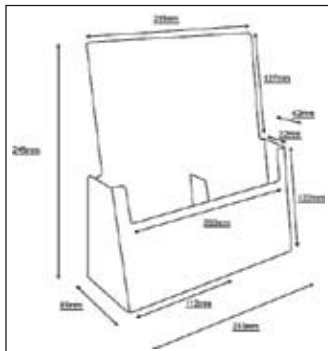

Käyntikorttiteline 212-WBC93

Pöytäteline käyntikortteille.
Ulkomitat: 101mm x 23mm x 37mm
Sisämitat: 93mm x 18mm

Mainosteline 212-AP210

Pöytäteline A4-mainokselle.
Ulkomitat: 220mm x 100mm x 363mm

Esiteteline 212-2C110

2-lokeroinen pöytä- / seinäteline kolmeen osaan taitetulle A4-esitteelle.
Ulkomitat: 115mm x 120mm x 270mm
Sisämitat: 110mm x 42mm

Esiteteline 212-3C104

3-lokeroinen pöytä- / seinäteline kolmeen osaan taitetulle A4-esitteelle.
Ulkomitat: 109mm x 112mm x 218mm
Sisämitat: 104mm x 32mm

Esiteteline 212-4C110

4-lokeroinen pöytäteline kolmeen osaan taitetulle A4-esitteelle.
Ulkomitat: 115mm x 150mm x 255mm
Sisämitat: 110mm x 32mm

ESITETELINEET

Esiteteline 212-2C112

2-lokeroinen pöytäteline kolmeen osaan taitetulle A4-esitteelle.
Ulkomitat: 233mm x 85mm x 249mm
Sisämitat: 215mm x 32mm

Esiteteline 212-4W104

4-lokeroinen seinä- / pöytäteline kolmeen osaan taitetulle A4-esitteelle.
Ulkomitat: 425mm x 35mm x 150mm
Sisämitat: 104mm x 32mm

Mainosteline 212-2C160

2-lokeroinen pöytä- / seinäteline A5-esitteelle.
Ulkomitat: 164mm x 118mm x 249mm
Sisämitat: 138mm x 42mm