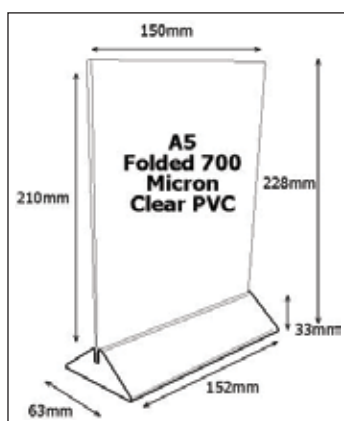

Esiteteline 212-4C160

4-lokeroinen pöytäteline A5-esitteelle.
Ulkomitat: 166mm x 155mm x 256mm
Sisämitat: 160mm x 32mm

Esiteteline 212-3C230

3-lokeroinen pöytäteline A4-esitteelle.
Ulkomitat: 237mm x 155mm x 339mm
Sisämitat: 230mm x 32mm

Esiteteline 212-4C230

4-lokeroinen pöytäteline kolmeen osaan taitetulle A4-esitteelle.
Ulkomitat: 236mm x 175mm x 340mm
Sisämitat: 230mm x 32mm

ESITETELINEET

Esi-teline 212-3W230

3-lokeroinen seinäteline A4-esitteelle.
Ulkomitat: 237mm x 102mm x 535mm
Sisämitat: 230mm x 32mm

Mainosteline 212-V100

Mainosteline 1/3 A4-arkille. (Kaksipuolinen)
Ulkomitat: 100mm x 50mm x 220mm

Mainosteline 212-V150

Mainosteline A5-arkille. (Kaksipuolinen)
Ulkomitat: 152mm x 63mm x 228mm

Mainosteline 212-V210

Mainosteline A4-arkille. (Kaksipuolinen)
Ulkomitat: 212mm x 86mm x 330mm

Mainosteline 212-M120

Pieni mainosteline. (Kaksipuolinen)
Ulkomitat: 125mm x 50mm x 160mm
Sisämitat: 120mm x 135mm

Mainosteline 212-M160