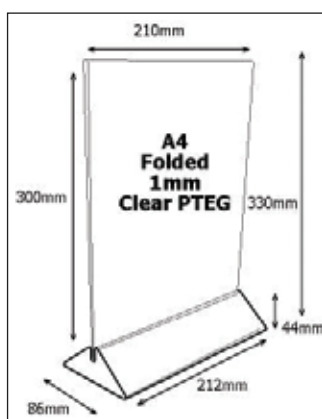

Esiteteline 212-4C160

4-lokeroinen pöytäteline A5-esitteelle.
Ulkomitat: 166mm x 155mm x 256mm
Sisämitat: 160mm x 32mm

Esiteteline 212-3C230

3-lokeroinen pöytäteline A4-esitteelle.
Ulkomitat: 237mm x 155mm x 339mm
Sisämitat: 230mm x 32mm

Esiteteline 212-4C230

4-lokeroinen pöytäteline kolmeen osaan taitetulle A4-esitteelle.
Ulkomitat: 236mm x 175mm x 340mm
Sisämitat: 230mm x 32mm

ESITETELINEET

Esi-teline 212-3W230

3-lokeroinen seinäteline A4-esitteelle.
Ulkomitat: 237mm x 102mm x 535mm
Sisämitat: 230mm x 32mm

Mainosteline 212-V100

Mainosteline 1/3 A4-arkille. (Kaksipuolinen)
Ulkomitat: 100mm x 50mm x 220mm

Mainosteline 212-V150

Mainosteline A5-arkille. (Kaksipuolinen)
Ulkomitat: 152mm x 63mm x 228mm

Mainosteline 212-V210

Mainosteline A4-arkille. (Kaksipuolinen)
Ulkomitat: 212mm x 86mm x 330mm

Mainosteline 212-M120

Pieni mainosteline. (Kaksipuolinen)
Ulkomitat: 125mm x 50mm x 160mm
Sisämitat: 120mm x 135mm

Mainosteline 212-M160