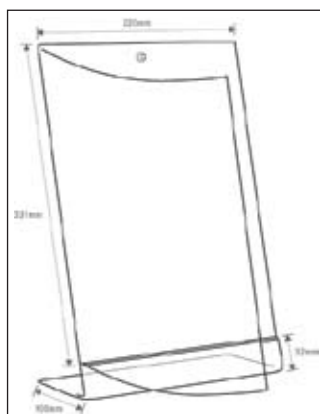

Pöytäteline A5-esitteelle.

Ulkomitat: 165mm x 75mm x 214mm

Sisämitat: 160mm x 32mm

Esiteteline 212-C230

Pöytäteline A4-esitteelle.

Ulkomitat: 233mm x 85mm x 249mm

Sisämitat: 230mm x 32mm

Esiteteline 212-CL230

Pöytäteline kolmeen osaan taitetulle A4-esitteelle.

Ulkomitat: 234mm x 64mm x 88mm

Sisämitat: 230mm x 32mm

Käyntikortteline 212-BC93

Pöytäteline käyntikortteille.

Ulkomitat: 102mm x 38mm x 53mm

Sisämitat: 93mm x 17mm

Esiteteline 212-VBC56

Pöytäteline käyntikortteille.

Ulkomitat: 63mm x 37mm x 71mm

Sisämitat: 56mm x 18mm

ESITETELINEET

Käyntikorttiteline 212-4BC93

4-lokeroinen pöytäteline käyntikortteille.
Ulkomitat: 100mm x 100mm x 90mm
Sisämitat: 93mm x 17mm

Käyntikorttiteline 212-WBC93

Pöytäteline käyntikortteille.
Ulkomitat: 101mm x 23mm x 37mm
Sisämitat: 93mm x 18mm

Mainosteline 212-AP210

Pöytäteline A4-mainokselle.
Ulkomitat: 220mm x 100mm x 363mm

Esiteteline 212-2C110