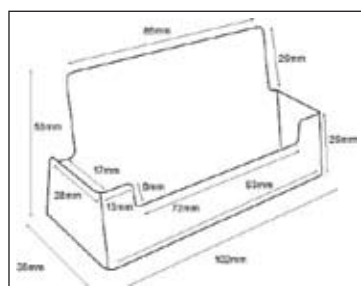

T-mallinen pöytäteline.
Useita eri kokoja.

ESITETELINEET

Esiteteline 212-C110

Pöytäteline kolmeen osaan taitetulle A4-esitteelle.

Ulkomitat: 114mm x 65mm x 181mm

Sisämitat: 110mm x 32mm

Esiteteline 212-C160

Pöytäteline A5-esitteelle.

Ulkomitat: 165mm x 75mm x 214mm

Sisämitat: 160mm x 32mm

Esiteteline 212-C230

Pöytäteline A4-esitteelle.

Ulkomitat: 233mm x 85mm x 249mm

Sisämitat: 230mm x 32mm

Esiteteline 212-CL230

Pöytäteline kolmeen osaan taitetulle A4-esitteelle.

Ulkomitat: 234mm x 64mm x 88mm

Sisämitat: 230mm x 32mm

Käyntikortteline 212-BC93

Pöytäteline käyntikortteille.

Ulkomitat: 102mm x 38mm x 53mm

Sisämitat: 93mm x 17mm

Esiteteline 212-VBC56

Pöytäteline käyntikortteille.

Ulkomitat: 63mm x 37mm x 71mm

Sisämitat: 56mm x 18mm

ESITETELINEET

Käyntikorttiteline 212-4BC93

4-lokeroinen pöytäteline käyntikortteille.
Ulkomitat: 100mm x 100mm x 90mm
Sisämitat: 93mm x 17mm