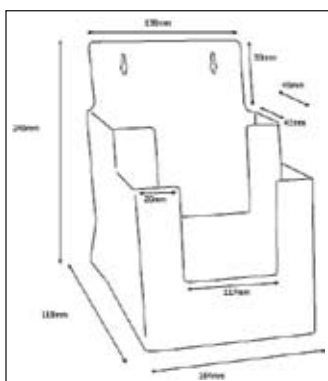

Mainosteline 212-AP210

Pöytäteline A4-mainokselle.
Ulkomitat: 220mm x 100mm x 363mm

Esiteteline 212-2C110

2-lokeroinen pöytä- / seinäteline kolmeen osaan taitetulle A4-esitteelle.
Ulkomitat: 115mm x 120mm x 270mm
Sisämitat: 110mm x 42mm

ESITETELINEET

Esiteteline 212-2C112

2-lokeroinen pöytäteline kolmeen osaan taitetulle A4-esitteelle.
Ulkomitat: 233mm x 85mm x 249mm
Sisämitat: 215mm x 32mm

Esiteteline 212-4W104

4-lokeroinen seinä- / pöytäteline kolmeen osaan taitetulle A4-esitteelle.
Ulkomitat: 425mm x 35mm x 150mm
Sisämitat: 104mm x 32mm

Mainosteline 212-2C160

2-lokeroinen pöytä- / seinäteline A5-esitteelle.
Ulkomitat: 164mm x 118mm x 249mm
Sisämitat: 138mm x 42mm

Esiteteline 212-4C160

4-lokeroinen pöytäteline A5-esitteelle.
Ulkomitat: 166mm x 155mm x 256mm
Sisämitat: 160mm x 32mm

Esiteteline 212-3C230

3-lokeroinen pöytäteline A4-esitteelle.
Ulkomitat: 237mm x 155mm x 339mm
Sisämitat: 230mm x 32mm

Esiteteline 212-4C230

4-lokeroinen pöytäteline kolmeen osaan taitetulle A4-esitteelle.
Ulkomitat: 236mm x 175mm x 340mm
Sisämitat: 230mm x 32mm