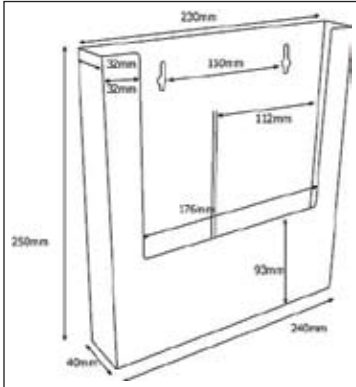

Pieni mainosteline. (Kaksipuolinen)
Ulkomitat: 125mm x 50mm x 160mm
Sisämitat: 120mm x 135mm

Mainosteline 212-M160

Mainosteline A5-arkille. (Kaksipuolinen)
Ulkomitat: 160mm x 62mm x 228mm

ESITETELINEET

Mainosteline 212-L100

Mainosteline 1/3 A4-arkille.
Ulkomitat: 100mm x 50mm x 215mm

Mainosteline 212-L150

Mainosteline A5-arkille.
Ulkomitat: 150mm x 60mm x 223mm

Mainosteline 212-L210

Mainosteline A4-arkille.
Ulkomitat: 210mm x 85mm x 325mm

Mainosteline 212-M210

Mainosteline A4-arkille. (Kaksipuolinen)
Ulkomitat: 218mm x 87mm x 300mm

Esiteteline 212-W110

Seinä- / pöytäteline kolmeen osaan taitetulle A4-esitteelle.
Ulkomitat: 115mm x 40mm x 150mm
Sisämitat: 110mm x 32mm

Esiteteline 212-W160

Seinä- / pöytäteline A5-esitteelle.
Ulkomitat: 165mm x 35mm x 191mm
Sisämitat: 160mm x 32mm

ESITETELINEET

Mainosteline 212-W230

Seinä- / pöytäteline A4-esitteelle.
Ulkomitat: 240mm x 40mm x 250mm
Sisämitat: 230mm x 32mm