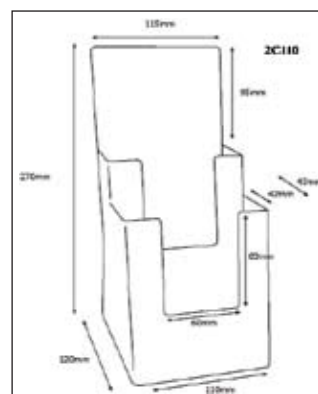

Sisämitat: 230mm x 32mm

Käyntikortteline 212-BC93

Pöytäteline käyntikortteille.

Ulkomitat: 102mm x 38mm x 53mm

Sisämitat: 93mm x 17mm

Esiteteline 212-VBC56

Pöytäteline käyntikortteille.

Ulkomitat: 63mm x 37mm x 71mm

Sisämitat: 56mm x 18mm

ESITETELINEET

Käyntikorttiteline 212-4BC93

4-lokeroinen pöytäteline käyntikortteille.
Ulkomitat: 100mm x 100mm x 90mm
Sisämitat: 93mm x 17mm

Käyntikorttiteline 212-WBC93

Pöytäteline käyntikortteille.
Ulkomitat: 101mm x 23mm x 37mm
Sisämitat: 93mm x 18mm

Mainosteline 212-AP210

Pöytäteline A4-mainokselle.
Ulkomitat: 220mm x 100mm x 363mm

Esiteteline 212-2C110

2-lokeroinen pöytä- / seinäteline kolmeen osaan taitetulle A4-esitteelle.
Ulkomitat: 115mm x 120mm x 270mm
Sisämitat: 110mm x 42mm

Esiteteline 212-3C104

3-lokeroinen pöytä- / seinäteline kolmeen osaan taitetulle A4-esitteelle.
Ulkomitat: 109mm x 112mm x 218mm
Sisämitat: 104mm x 32mm

Esiteteline 212-4C110

4-lokeroinen pöytäteline kolmeen osaan taitetulle A4-esitteelle.
Ulkomitat: 115mm x 150mm x 255mm
Sisämitat: 110mm x 32mm