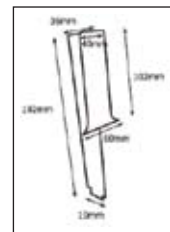

Pieni mainosteline. (Kaksipuolinen)
Ulkomitat: 125mm x 50mm x 160mm
Sisämitat: 120mm x 135mm

Mainosteline 212-M160

Mainosteline A5-arkille. (Kaksipuolinen)
Ulkomitat: 160mm x 62mm x 228mm

ESITETELINEET

Mainosteline 212-L100

Esiteteline 212-W160

Seinä- / pöytäteline A5-esitteelle.
Ulkomitat: 165mm x 35mm x 191mm
Sisämitat: 160mm x 32mm

ESITETELINEET

Mainosteline 212-W230

Seinä- / pöytäteline A4-esitteelle.
Ulkomitat: 240mm x 40mm x 250mm
Sisämitat: 230mm x 32mm

Telinetuki 212-AB1

Yhteensopiva telineiden: 4W104, W110, W160 & W230 kanssa.
Ulkomitat: 69mm x 47mm x 59mm

Mainosteline 212-WL230

Pöytä- / seinäteline kolmeen osaan taitetulle A4-esitteelle.
Ulkomitat: 210mm x 85mm x 325mm
Sisämitat: 230mm x 32mm

Seinäklipsi 212-SWB1

Mahdollistaa seinätelineen kiinnittämisen paneeliseinään.

Klipsi 212-CLW

Mahdollistaa telineiden ripustamisen toisiinsa.

Vaijeriklipsi 212-HB1

Mahdollistaa seinätelineiden ripustamisen vaijeriin.