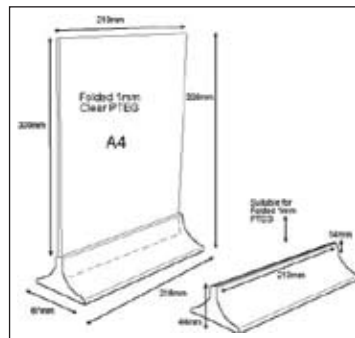

Pieni mainosteline. (Kaksipuolinen)
Ulkomitat: 125mm x 50mm x 160mm
Sisämitat: 120mm x 135mm

Mainosteline 212-M160

Mainosteline A5-arkille. (Kaksipuolinen)
Ulkomitat: 160mm x 62mm x 228mm

ESITETELINEET

Mainosteline 212-L100

Mainosteline 1/3 A4-arkille.
Ulkomitat: 100mm x 50mm x 215mm

Mainosteline 212-L150

Mainosteline A5-arkille.
Ulkomitat: 150mm x 60mm x 223mm

Mainosteline 212-L210

Mainosteline A4-arkille.
Ulkomitat: 210mm x 85mm x 325mm

Mainosteline 212-M210

Mainosteline A4-arkille. (Kaksipuolinen)
Ulkomitat: 218mm x 87mm x 300mm

Esiteteline 212-W110

Seinä- / pöytäteline kolmeen osaan taitetulle A4-esitteelle.
Ulkomitat: 115mm x 40mm x 150mm
Sisämitat: 110mm x 32mm

Esiteteline 212-W160

Seinä- / pöytäteline A5-esitteelle.
Ulkomitat: 165mm x 35mm x 191mm
Sisämitat: 160mm x 32mm

ESITETELINEET

Mainosteline 212-W230

Seinä- / pöytäteline A4-esitteelle.
Ulkomitat: 240mm x 40mm x 250mm
Sisämitat: 230mm x 32mm