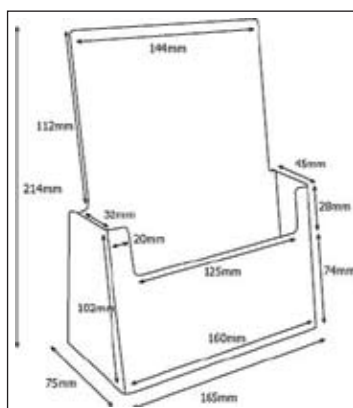

Pöytäteline kolmeen osaan taitetulle A4-esitteelle.

Ulkomitat: 114mm x 65mm x 181mm

Sisämitat: 110mm x 32mm

Esiteteline 212-C160

Pöytäteline A5-esitteelle.

Ulkomitat: 165mm x 75mm x 214mm

Sisämitat: 160mm x 32mm

Esiteteline 212-C230

Pöytäteline A4-esitteelle.

Ulkomitat: 233mm x 85mm x 249mm

Sisämitat: 230mm x 32mm

Esiteteline 212-CL230

Pöytäteline kolmeen osaan taitetulle A4-esitteelle.

Ulkomitat: 234mm x 64mm x 88mm

Mainosteline 212-AP210

Pöytäteline A4-mainokselle.
Ulkomitat: 220mm x 100mm x 363mm

Esiteteline 212-2C110

2-lokeroinen pöytä- / seinäteline kolmeen osaan taitetulle A4-esitteelle.
Ulkomitat: 115mm x 120mm x 270mm
Sisämitat: 110mm x 42mm

Pieni mainosteline. (Kaksipuolinen)
Ulkomitat: 125mm x 50mm x 160mm
Sisämitat: 120mm x 135mm

Mainosteline 212-M160

Mainosteline A5-arkille. (Kaksipuolinen)
Ulkomitat: 160mm x 62mm x 228mm

ESITETELINEET

Mainosteline 212-L100