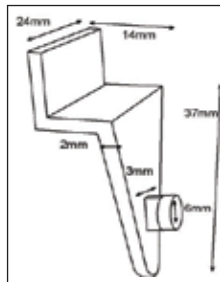

Seinäklipsi 212-SWB1

Mahdollistaa seinätelineen kiinnittämisen paneeliseinään.