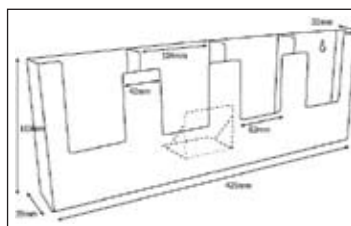

Mainosteline 212-AP210

Pöytäteline A4-mainokselle.
Ulkomitat: 220mm x 100mm x 363mm

Esiteteline 212-2C110

2-lokeroinen pöytä- / seinäteline kolmeen osaan taitetulle A4-esitteelle.
Ulkomitat: 115mm x 120mm x 270mm
Sisämitat: 110mm x 42mm

Esiteteline 212-3C104

3-lokeroinen pöytä- / seinäteline kolmeen osaan taitetulle A4-esitteelle.
Ulkomitat: 109mm x 112mm x 218mm
Sisämitat: 104mm x 32mm

Esiteteline 212-4C110

4-lokeroinen pöytäteline kolmeen osaan taitetulle A4-esitteelle.
Ulkomitat: 115mm x 150mm x 255mm
Sisämitat: 110mm x 32mm

ESITETELINEET

Esiteteline 212-2C112

2-lokeroinen pöytäteline kolmeen osaan taitetulle A4-esitteelle.
Ulkomitat: 233mm x 85mm x 249mm
Sisämitat: 215mm x 32mm

Esiteteline 212-4W104

4-lokeroinen seinä- / pöytäteline kolmeen osaan taitetulle A4-esitteelle.
Ulkomitat: 425mm x 35mm x 150mm
Sisämitat: 104mm x 32mm

Mainosteline 212-2C160

2-lokeroinen pöytä- / seinäteline A5-esitteelle.
Ulkomitat: 164mm x 118mm x 249mm
Sisämitat: 138mm x 42mm

Esiteteline 212-4C160

4-lokeroinen pöytäteline A5-esitteelle.
Ulkomitat: 166mm x 155mm x 256mm
Sisämitat: 160mm x 32mm