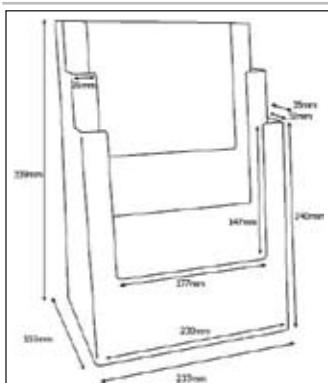

Mainosteline 212-AP210

Pöytäteline A4-mainokselle.
Ulkomitat: 220mm x 100mm x 363mm

Esiteteline 212-2C110

2-lokeroinen pöytä- / seinäteline kolmeen osaan taitetulle A4-esitteelle.
Ulkomitat: 115mm x 120mm x 270mm
Sisämitat: 110mm x 42mm

ESITETELINEET

Esiteteline 212-2C112

2-lokeroinen pöytäteline kolmeen osaan taitetulle A4-esitteelle.
Ulkomitat: 233mm x 85mm x 249mm
Sisämitat: 215mm x 32mm

Esiteteline 212-4W104

4-lokeroinen seinä- / pöytäteline kolmeen osaan taitetulle A4-esitteelle.
Ulkomitat: 425mm x 35mm x 150mm
Sisämitat: 104mm x 32mm

Mainosteline 212-2C160

2-lokeroinen pöytä- / seinäteline A5-esitteelle.
Ulkomitat: 164mm x 118mm x 249mm
Sisämitat: 138mm x 42mm

Esiteteline 212-4C160

4-lokeroinen pöytäteline A5-esitteelle.
Ulkomitat: 166mm x 155mm x 256mm
Sisämitat: 160mm x 32mm

Esiteteline 212-3C230

3-lokeroinen pöytäteline A4-esitteelle.
Ulkomitat: 237mm x 155mm x 339mm
Sisämitat: 230mm x 32mm

Esiteteline 212-4C230

4-lokeroinen pöytäteline kolmeen osaan taitetulle A4-esitteelle.
Ulkomitat: 236mm x 175mm x 340mm
Sisämitat: 230mm x 32mm