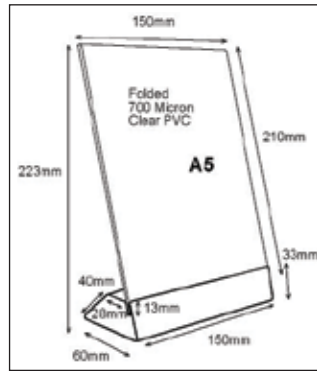

Mainosteline 212-V150

Mainosteline A5-arkille. (Kaksipuolinen)
Ulkomitat: 152mm x 63mm x 228mm

Mainosteline 212-V210

Mainosteline A4-arkille. (Kaksipuolinen)
Ulkomitat: 212mm x 86mm x 330mm

Mainosteline 212-M120

Pieni mainosteline. (Kaksipuolinen)
Ulkomitat: 125mm x 50mm x 160mm
Sisämitat: 120mm x 135mm

Mainosteline 212-M160

Mainosteline A5-arkille. (Kaksipuolinen)
Ulkomitat: 160mm x 62mm x 228mm

ESITETELINEET

Mainosteline 212-L100

Mainosteline 1/3 A4-arkille.
Ulkomitat: 100mm x 50mm x 215mm

Mainosteline 212-L150

Mainosteline A5-arkille.
Ulkomitat: 150mm x 60mm x 223mm

Mainosteline 212-L210

Mainosteline A4-arkille.
Ulkomitat: 210mm x 85mm x 325mm

Mainosteline 212-M210

Mainosteline A4-arkille. (Kaksipuolinen)
Ulkomitat: 218mm x 87mm x 300mm

Esiteteline 212-W110

Seinä- / pöytäteline kolmeen osaan taitetulle A4-esitteelle.
Ulkomitat: 115mm x 40mm x 150mm
Sisämitat: 110mm x 32mm