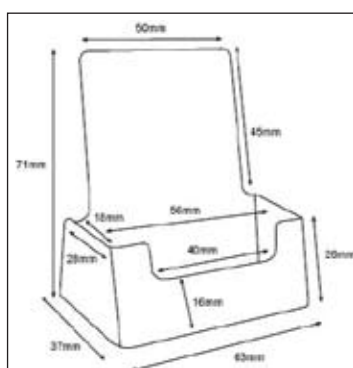

Esiteteline 212-C230

Pöytäteline A4-esitteelle.

Ulkomitat: 233mm x 85mm x 249mm

Sisämitat: 230mm x 32mm

Esiteteline 212-CL230

Pöytäteline kolmeen osaan taitetulle A4-esitteelle.

Ulkomitat: 234mm x 64mm x 88mm

Sisämitat: 230mm x 32mm

Käyntikortteline 212-BC93

Pöytäteline käyntikortteille.

Ulkomitat: 102mm x 38mm x 53mm

Sisämitat: 93mm x 17mm

Esiteteline 212-VBC56

Pöytäteline käyntikortteille.

Ulkomitat: 63mm x 37mm x 71mm

Sisämitat: 56mm x 18mm

ESITETELINEET

Käyntikorttiteline 212-4BC93

4-lokeroinen pöytäteline käyntikortteille.
Ulkomitat: 100mm x 100mm x 90mm
Sisämitat: 93mm x 17mm

Käyntikorttiteline 212-WBC93

Pöytäteline käyntikortteille.
Ulkomitat: 101mm x 23mm x 37mm
Sisämitat: 93mm x 18mm

Mainosteline 212-AP210

Pöytäteline A4-mainokselle.
Ulkomitat: 220mm x 100mm x 363mm

Esiteteline 212-2C110

2-lokeroinen pöytä- / seinäteline kolmeen osaan taitetulle A4-esitteelle.
Ulkomitat: 115mm x 120mm x 270mm
Sisämitat: 110mm x 42mm