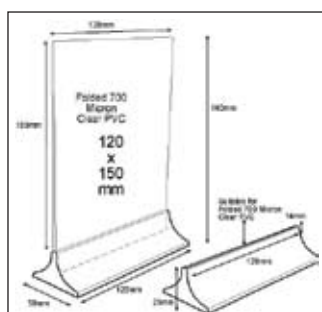

Esiteteline 212-3C230

3-lokeroinen pöytäteline A4-esitteelle.
Ulkomitat: 237mm x 155mm x 339mm
Sisämitat: 230mm x 32mm

Esiteteline 212-4C230

4-lokeroinen pöytäteline kolmeen osaan taitetulle A4-esitteelle.
Ulkomitat: 236mm x 175mm x 340mm
Sisämitat: 230mm x 32mm

ESITETELINEET

Esi-teline 212-3W230

3-lokeroinen seinäteline A4-esitteelle.
Ulkomitat: 237mm x 102mm x 535mm
Sisämitat: 230mm x 32mm

Mainosteline 212-V100

Mainosteline 1/3 A4-arkille. (Kaksipuolinen)
Ulkomitat: 100mm x 50mm x 220mm

Mainosteline 212-V150

Mainosteline A5-arkille. (Kaksipuolinen)
Ulkomitat: 152mm x 63mm x 228mm

Mainosteline 212-V210

Mainosteline A4-arkille. (Kaksipuolinen)
Ulkomitat: 212mm x 86mm x 330mm

Mainosteline 212-M120

Pieni mainosteline. (Kaksipuolinen)
Ulkomitat: 125mm x 50mm x 160mm
Sisämitat: 120mm x 135mm

Mainosteline 212-M160

Mainosteline A5-arkille. (Kaksipuolinen)
Ulkomitat: 160mm x 62mm x 228mm

ESITETELINEET

Mainosteline 212-L100