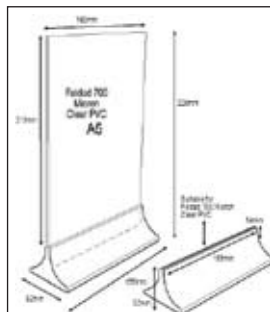

ESITETELINEET

Esi-teline 212-3W230

3-lokeroinen seinäteline A4-esitteelle.
Ulkomitat: 237mm x 102mm x 535mm
Sisämitat: 230mm x 32mm

Mainosteline 212-V100

Mainosteline 1/3 A4-arkille. (Kaksipuolinen)
Ulkomitat: 100mm x 50mm x 220mm

Mainosteline 212-V150

Mainosteline A5-arkille. (Kaksipuolinen)
Ulkomitat: 152mm x 63mm x 228mm

Mainosteline 212-V210

Mainosteline A4-arkille. (Kaksipuolinen)
Ulkomitat: 212mm x 86mm x 330mm

Mainosteline 212-M120

Pieni mainosteline. (Kaksipuolinen)
Ulkomitat: 125mm x 50mm x 160mm
Sisämitat: 120mm x 135mm

Mainosteline 212-M160

Mainosteline A5-arkille. (Kaksipuolinen)
Ulkomitat: 160mm x 62mm x 228mm

ESITETELINEET

Mainosteline 212-L100

Mainosteline 1/3 A4-arkille.
Ulkomitat: 100mm x 50mm x 215mm

Mainosteline 212-L150

Mainosteline A5-arkille.
Ulkomitat: 150mm x 60mm x 223mm

Mainosteline 212-L210

Mainosteline A4-arkille.
Ulkomitat: 210mm x 85mm x 325mm