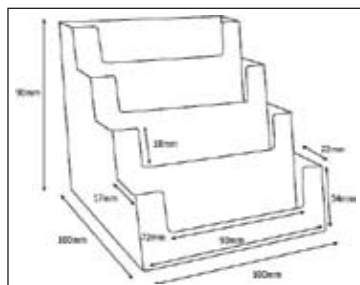

Esiteteline 212-C230

Pöytäteline A4-esitteelle.

Ulkomitat: 233mm x 85mm x 249mm

Sisämitat: 230mm x 32mm

Esiteteline 212-CL230

Pöytäteline kolmeen osaan taitetulle A4-esitteelle.

Ulkomitat: 234mm x 64mm x 88mm

Sisämitat: 230mm x 32mm

Käyntikortteline 212-BC93

Pöytäteline käyntikortteille.

Ulkomitat: 102mm x 38mm x 53mm

Sisämitat: 93mm x 17mm

Esiteteline 212-VBC56

Pöytäteline käyntikortteille.

Ulkomitat: 63mm x 37mm x 71mm

Sisämitat: 56mm x 18mm

ESITETELINEET

Käyntikorttiteline 212-4BC93

4-lokeroinen pöytäteline käyntikortteille.
Ulkomitat: 100mm x 100mm x 90mm
Sisämitat: 93mm x 17mm

Käyntikorttiteline 212-WBC93

Pöytäteline käyntikortteille.
Ulkomitat: 101mm x 23mm x 37mm
Sisämitat: 93mm x 18mm

Mainosteline 212-AP210

Pöytäteline A4-mainokselle.
Ulkomitat: 220mm x 100mm x 363mm

Esiteteline 212-2C110

2-lokeroinen pöytä- / seinäteline kolmeen osaan taitetulle A4-esitteelle.
Ulkomitat: 115mm x 120mm x 270mm
Sisämitat: 110mm x 42mm