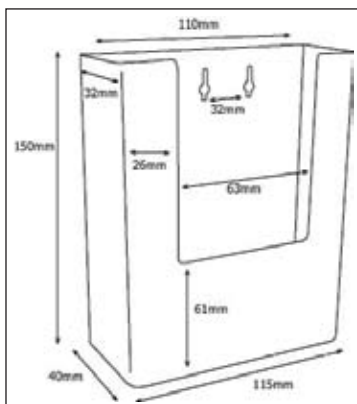

Pieni mainosteline. (Kaksipuolinen)
Ulkomitat: 125mm x 50mm x 160mm
Sisämitat: 120mm x 135mm

Mainosteline 212-M160

Mainosteline A5-arkille. (Kaksipuolinen)
Ulkomitat: 160mm x 62mm x 228mm

ESITETELINEET

Mainosteline 212-L100

Mainosteline 1/3 A4-arkille.
Ulkomitat: 100mm x 50mm x 215mm

Mainosteline 212-L150

Mainosteline A5-arkille.
Ulkomitat: 150mm x 60mm x 223mm

Mainosteline 212-L210

Mainosteline A4-arkille.
Ulkomitat: 210mm x 85mm x 325mm

Mainosteline 212-M210

Mainosteline A4-arkille. (Kaksipuolinen)
Ulkomitat: 218mm x 87mm x 300mm

Esiteteline 212-W110

Seinä- / pöytäteline kolmeen osaan taitetulle A4-esitteelle.
Ulkomitat: 115mm x 40mm x 150mm
Sisämitat: 110mm x 32mm

Esiteteline 212-W160

Seinä- / pöytäteline A5-esitteelle.
Ulkomitat: 165mm x 35mm x 191mm
Sisämitat: 160mm x 32mm

ESITETELINEET

Mainosteline 212-W230

Seinä- / pöytäteline A4-esitteelle.
Ulkomitat: 240mm x 40mm x 250mm
Sisämitat: 230mm x 32mm