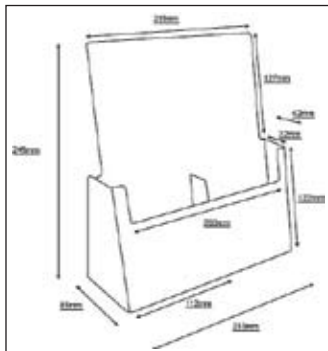

Mainosteline 212-AP210

Pöytäteline A4-mainokselle.
Ulkomitat: 220mm x 100mm x 363mm

Esiteteline 212-2C110

2-lokeroinen pöytä- / seinäteline kolmeen osaan taitetulle A4-esitteelle.
Ulkomitat: 115mm x 120mm x 270mm
Sisämitat: 110mm x 42mm

Esiteteline 212-3C104

3-lokeroinen pöytä- / seinäteline kolmeen osaan taitetulle A4-esitteelle.
Ulkomitat: 109mm x 112mm x 218mm
Sisämitat: 104mm x 32mm

Esiteteline 212-4C110

4-lokeroinen pöytäteline kolmeen osaan taitetulle A4-esitteelle.
Ulkomitat: 115mm x 150mm x 255mm
Sisämitat: 110mm x 32mm

ESITETELINEET

Esiteteline 212-2C112

2-lokeroinen pöytäteline kolmeen osaan taitetulle A4-esitteelle.
Ulkomitat: 233mm x 85mm x 249mm
Sisämitat: 215mm x 32mm

Esiteteline 212-4W104

4-lokeroinen seinä- / pöytäteline kolmeen osaan taitetulle A4-esitteelle.
Ulkomitat: 425mm x 35mm x 150mm
Sisämitat: 104mm x 32mm

Mainosteline 212-2C160

2-lokeroinen pöytä- / seinäteline A5-esitteelle.
Ulkomitat: 164mm x 118mm x 249mm
Sisämitat: 138mm x 42mm

Esiteteline 212-4C160

4-lokeroinen pöytäteline A5-esitteelle.
Ulkomitat: 166mm x 155mm x 256mm
Sisämitat: 160mm x 32mm