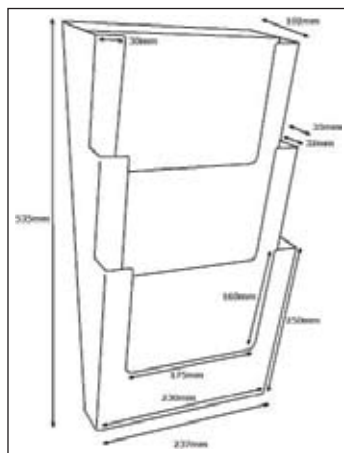

Mainosteline 212-2C160

2-lokeroinen pöytä- / seinäteline A5-esitteelle.
Ulkomitat: 164mm x 118mm x 249mm
Sisämitat: 138mm x 42mm

Esiteteline 212-4C160

4-lokeroinen pöytäteline A5-esitteelle.
Ulkomitat: 166mm x 155mm x 256mm
Sisämitat: 160mm x 32mm

Esiteteline 212-3C230

3-lokeroinen pöytäteline A4-esitteelle.
Ulkomitat: 237mm x 155mm x 339mm
Sisämitat: 230mm x 32mm

Esiteteline 212-4C230

4-lokeroinen pöytäteline kolmeen osaan taitetulle A4-esitteelle.
Ulkomitat: 236mm x 175mm x 340mm
Sisämitat: 230mm x 32mm

ESITETELINEET

Esi-teline 212-3W230

3-lokeroinen seinäteline A4-esitteelle.
Ulkomitat: 237mm x 102mm x 535mm
Sisämitat: 230mm x 32mm

Mainosteline 212-V100

Mainosteline 1/3 A4-arkille. (Kaksipuolinen)
Ulkomitat: 100mm x 50mm x 220mm

Pieni mainosteline. (Kaksipuolinen)
Ulkomitat: 125mm x 50mm x 160mm
Sisämitat: 120mm x 135mm

Mainosteline 212-M160

Mainosteline A5-arkille. (Kaksipuolinen)
Ulkomitat: 160mm x 62mm x 228mm

ESITETELINEET

Mainosteline 212-L100