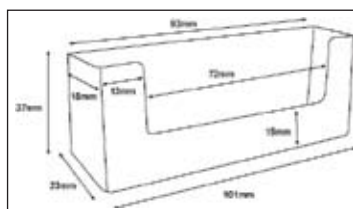

Esiteteline 212-C230

Pöytäteline A4-esitteelle.

Ulkomitat: 233mm x 85mm x 249mm

Sisämitat: 230mm x 32mm

Esiteteline 212-CL230

Pöytäteline kolmeen osaan taitetulle A4-esitteelle.

Ulkomitat: 234mm x 64mm x 88mm

Sisämitat: 230mm x 32mm

Käyntikortteline 212-BC93

Pöytäteline käyntikortteille.

Ulkomitat: 102mm x 38mm x 53mm

Sisämitat: 93mm x 17mm

Esiteteline 212-VBC56

Pöytäteline käyntikortteille.

Ulkomitat: 63mm x 37mm x 71mm

Sisämitat: 56mm x 18mm

ESITETELINEET

Käyntikorttiteline 212-4BC93

4-lokeroinen pöytäteline käyntikortteille.
Ulkomitat: 100mm x 100mm x 90mm
Sisämitat: 93mm x 17mm

Käyntikorttiteline 212-WBC93

Pöytäteline käyntikortteille.
Ulkomitat: 101mm x 23mm x 37mm
Sisämitat: 93mm x 18mm

Mainosteline 212-AP210

Pöytäteline A4-mainokselle.
Ulkomitat: 220mm x 100mm x 363mm

Esiteteline 212-2C110

2-lokeroinen pöytä- / seinäteline kolmeen osaan taitetulle A4-esitteelle.
Ulkomitat: 115mm x 120mm x 270mm
Sisämitat: 110mm x 42mm