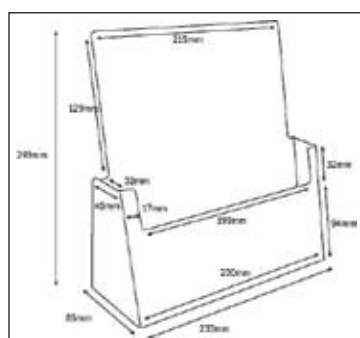

Pöytäteline kolmeen osaan taitetulle A4-esitteelle.

Ulkomitat: 114mm x 65mm x 181mm

Sisämitat: 110mm x 32mm

Esiteteline 212-C160

Pöytäteline A5-esitteelle.

Ulkomitat: 165mm x 75mm x 214mm

Sisämitat: 160mm x 32mm

Esiteteline 212-C230

Pöytäteline A4-esitteelle.

Ulkomitat: 233mm x 85mm x 249mm

Sisämitat: 230mm x 32mm

Esiteteline 212-CL230

Pöytäteline kolmeen osaan taitetulle A4-esitteelle.

Ulkomitat: 234mm x 64mm x 88mm

Mainosteline 212-AP210

Pöytäteline A4-mainokselle.
Ulkomitat: 220mm x 100mm x 363mm

Esiteteline 212-2C110

2-lokeroinen pöytä- / seinäteline kolmeen osaan taitetulle A4-esitteelle.
Ulkomitat: 115mm x 120mm x 270mm
Sisämitat: 110mm x 42mm

Pieni mainosteline. (Kaksipuolinen)
Ulkomitat: 125mm x 50mm x 160mm
Sisämitat: 120mm x 135mm

Mainosteline 212-M160

Mainosteline A5-arkille. (Kaksipuolinen)
Ulkomitat: 160mm x 62mm x 228mm

ESITETELINEET

Mainosteline 212-L100