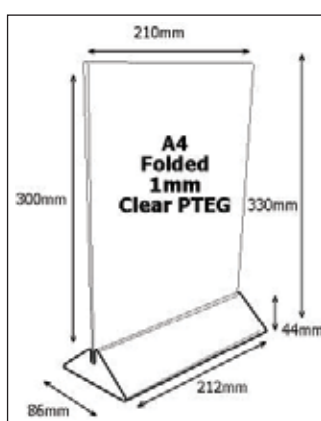

Esiteteline 212-3C230

3-lokeroinen pöytäteline A4-esitteelle.
Ulkomitat: 237mm x 155mm x 339mm
Sisämitat: 230mm x 32mm

Esiteteline 212-4C230

4-lokeroinen pöytäteline kolmeen osaan taitetulle A4-esitteelle.
Ulkomitat: 236mm x 175mm x 340mm
Sisämitat: 230mm x 32mm

ESITETELINEET

Esi-teline 212-3W230

3-lokeroinen seinäteline A4-esitteelle.
Ulkomitat: 237mm x 102mm x 535mm
Sisämitat: 230mm x 32mm

Mainosteline 212-V100

Mainosteline 1/3 A4-arkille. (Kaksipuolinen)
Ulkomitat: 100mm x 50mm x 220mm

Mainosteline 212-V150

Mainosteline A5-arkille. (Kaksipuolinen)
Ulkomitat: 152mm x 63mm x 228mm

Mainosteline 212-V210

Mainosteline A4-arkille. (Kaksipuolinen)
Ulkomitat: 212mm x 86mm x 330mm

Mainosteline 212-M120

Pieni mainosteline. (Kaksipuolinen)
Ulkomitat: 125mm x 50mm x 160mm
Sisämitat: 120mm x 135mm

Mainosteline 212-M160

Mainosteline A5-arkille. (Kaksipuolinen)
Ulkomitat: 160mm x 62mm x 228mm

ESITETELINEET

Mainosteline 212-L100