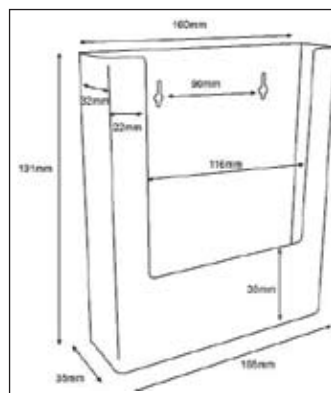

Pieni mainosteline. (Kaksipuolinen)
Ulkomitat: 125mm x 50mm x 160mm
Sisämitat: 120mm x 135mm

Mainosteline 212-M160

Mainosteline A5-arkille. (Kaksipuolinen)
Ulkomitat: 160mm x 62mm x 228mm

ESITETELINEET

Mainosteline 212-L100

Mainosteline 1/3 A4-arkille.
Ulkomitat: 100mm x 50mm x 215mm

Mainosteline 212-L150

Mainosteline A5-arkille.
Ulkomitat: 150mm x 60mm x 223mm

Mainosteline 212-L210

Mainosteline A4-arkille.
Ulkomitat: 210mm x 85mm x 325mm

Mainosteline 212-M210

Mainosteline A4-arkille. (Kaksipuolinen)
Ulkomitat: 218mm x 87mm x 300mm

Esiteteline 212-W110

Seinä- / pöytäteline kolmeen osaan taitetulle A4-esitteelle.
Ulkomitat: 115mm x 40mm x 150mm
Sisämitat: 110mm x 32mm

Esiteteline 212-W160

Seinä- / pöytäteline A5-esitteelle.
Ulkomitat: 165mm x 35mm x 191mm
Sisämitat: 160mm x 32mm

ESITETELINEET

Mainosteline 212-W230

Seinä- / pöytäteline A4-esitteelle.
Ulkomitat: 240mm x 40mm x 250mm
Sisämitat: 230mm x 32mm