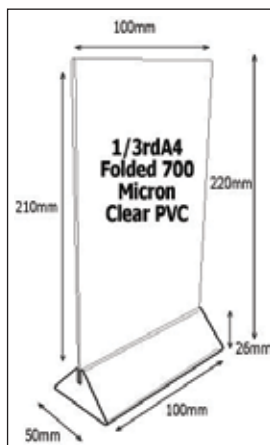

Mainosteline 212-2C160

2-lokeroinen pöytä- / seinäteline A5-esitteelle.
Ulkomitat: 164mm x 118mm x 249mm
Sisämitat: 138mm x 42mm

Esiteteline 212-4C160

4-lokeroinen pöytäteline A5-esitteelle.
Ulkomitat: 166mm x 155mm x 256mm
Sisämitat: 160mm x 32mm

Esiteteline 212-3C230

3-lokeroinen pöytäteline A4-esitteelle.
Ulkomitat: 237mm x 155mm x 339mm
Sisämitat: 230mm x 32mm

Esiteteline 212-4C230

4-lokeroinen pöytäteline kolmeen osaan taitetulle A4-esitteelle.
Ulkomitat: 236mm x 175mm x 340mm
Sisämitat: 230mm x 32mm

ESITETELINEET

Esi-teline 212-3W230

3-lokeroinen seinäteline A4-esitteelle.
Ulkomitat: 237mm x 102mm x 535mm
Sisämitat: 230mm x 32mm

Mainosteline 212-V100

Mainosteline 1/3 A4-arkille. (Kaksipuolinen)
Ulkomitat: 100mm x 50mm x 220mm

Pieni mainosteline. (Kaksipuolinen)
Ulkomitat: 125mm x 50mm x 160mm
Sisämitat: 120mm x 135mm

Mainosteline 212-M160

Mainosteline A5-arkille. (Kaksipuolinen)
Ulkomitat: 160mm x 62mm x 228mm

ESITETELINEET

Mainosteline 212-L100