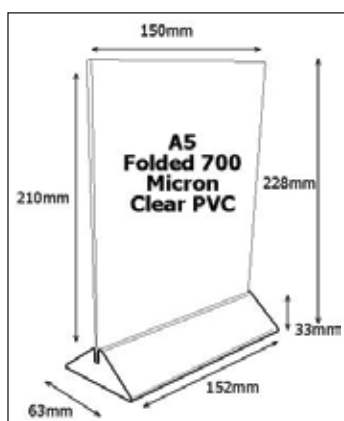

Esiteteline 212-3C230

3-lokeroinen pöytäteline A4-esitteelle.
Ulkomitat: 237mm x 155mm x 339mm
Sisämitat: 230mm x 32mm

Esiteteline 212-4C230

4-lokeroinen pöytäteline kolmeen osaan taitetulle A4-esitteelle.
Ulkomitat: 236mm x 175mm x 340mm
Sisämitat: 230mm x 32mm

ESITETELINEET

Esi-teline 212-3W230

3-lokeroinen seinäteline A4-esitteelle.
Ulkomitat: 237mm x 102mm x 535mm
Sisämitat: 230mm x 32mm

Mainosteline 212-V100

Mainosteline 1/3 A4-arkille. (Kaksipuolinen)
Ulkomitat: 100mm x 50mm x 220mm

Mainosteline 212-V150

Mainosteline A5-arkille. (Kaksipuolinen)
Ulkomitat: 152mm x 63mm x 228mm

Mainosteline 212-V210

Mainosteline A4-arkille. (Kaksipuolinen)
Ulkomitat: 212mm x 86mm x 330mm

Mainosteline 212-M120

Pieni mainosteline. (Kaksipuolinen)
Ulkomitat: 125mm x 50mm x 160mm
Sisämitat: 120mm x 135mm

Mainosteline 212-M160

Mainosteline A5-arkille. (Kaksipuolinen)
Ulkomitat: 160mm x 62mm x 228mm

ESITETELINEET

Mainosteline 212-L100