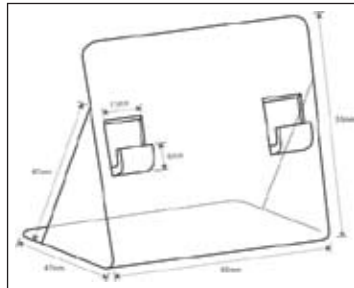

Pieni mainosteline. (Kaksipuolinen)
Ulkomitat: 125mm x 50mm x 160mm
Sisämitat: 120mm x 135mm

Mainosteline 212-M160

Mainosteline A5-arkille. (Kaksipuolinen)
Ulkomitat: 160mm x 62mm x 228mm

ESITETELINEET

Mainosteline 212-L100

Mainosteline 212-M210

Mainosteline A4-arkille. (Kaksipuolinen)
Ulkomitat: 218mm x 87mm x 300mm

Esiteteline 212-W110

Seinä- / pöytäteline kolmeen osaan taitetulle A4-esitteelle.
Ulkomitat: 115mm x 40mm x 150mm
Sisämitat: 110mm x 32mm

Esiteteline 212-W160

Seinä- / pöytäteline A5-esitteelle.
Ulkomitat: 165mm x 35mm x 191mm
Sisämitat: 160mm x 32mm

ESITETELINEET

Mainosteline 212-W230

Seinä- / pöytäteline A4-esitteelle.
Ulkomitat: 240mm x 40mm x 250mm
Sisämitat: 230mm x 32mm

Telinetuki 212-AB1

Yhteensopiva telineiden: 4W104, W110, W160 & W230 kanssa.
Ulkomitat: 69mm x 47mm x 59mm

Mainosteline 212-WL230

Pöytä- / seinäteline kolmeen osaan taitetulle A4-esitteelle.
Ulkomitat: 210mm x 85mm x 325mm
Sisämitat: 230mm x 32mm