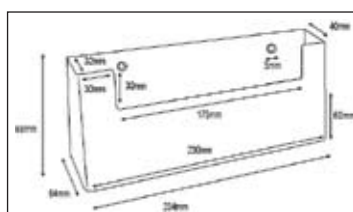

Pöytäteline kolmeen osaan taitetulle A4-esitteelle.

Ulkomitat: 114mm x 65mm x 181mm

Sisämitat: 110mm x 32mm

Esiteteline 212-C160

Pöytäteline A5-esitteelle.

Ulkomitat: 165mm x 75mm x 214mm

Sisämitat: 160mm x 32mm

Esiteteline 212-C230

Pöytäteline A4-esitteelle.

Ulkomitat: 233mm x 85mm x 249mm

Sisämitat: 230mm x 32mm

Esiteteline 212-CL230

Pöytäteline kolmeen osaan taitetulle A4-esitteelle.

Ulkomitat: 234mm x 64mm x 88mm

Mainosteline 212-AP210

Pöytäteline A4-mainokselle.
Ulkomitat: 220mm x 100mm x 363mm

Esiteteline 212-2C110

2-lokeroinen pöytä- / seinäteline kolmeen osaan taitetulle A4-esitteelle.
Ulkomitat: 115mm x 120mm x 270mm
Sisämitat: 110mm x 42mm

Pieni mainosteline. (Kaksipuolinen)
Ulkomitat: 125mm x 50mm x 160mm
Sisämitat: 120mm x 135mm

Mainosteline 212-M160

Mainosteline A5-arkille. (Kaksipuolinen)
Ulkomitat: 160mm x 62mm x 228mm

ESITETELINEET

Mainosteline 212-L100