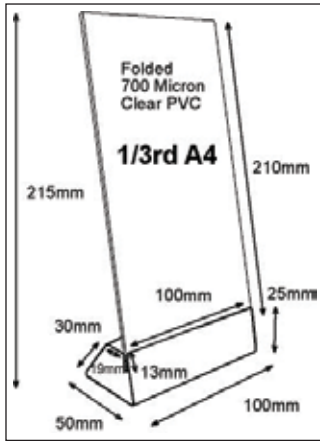

Mainosteline 212-V150

Mainosteline A5-arkille. (Kaksipuolinen)
Ulkomitat: 152mm x 63mm x 228mm

Mainosteline 212-V210

Mainosteline A4-arkille. (Kaksipuolinen)
Ulkomitat: 212mm x 86mm x 330mm

Mainosteline 212-M120

Pieni mainosteline. (Kaksipuolinen)
Ulkomitat: 125mm x 50mm x 160mm
Sisämitat: 120mm x 135mm

Mainosteline 212-M160

Mainosteline A5-arkille. (Kaksipuolinen)
Ulkomitat: 160mm x 62mm x 228mm

ESITETELINEET

Mainosteline 212-L100

Mainosteline 1/3 A4-arkille.
Ulkomitat: 100mm x 50mm x 215mm

Mainosteline 212-L150

Mainosteline A5-arkille.
Ulkomitat: 150mm x 60mm x 223mm

Mainosteline 212-L210

Mainosteline A4-arkille.
Ulkomitat: 210mm x 85mm x 325mm

Mainosteline 212-M210

Mainosteline A4-arkille. (Kaksipuolinen)
Ulkomitat: 218mm x 87mm x 300mm

Esiteteline 212-W110

Seinä- / pöytäteline kolmeen osaan taitetulle A4-esitteelle.
Ulkomitat: 115mm x 40mm x 150mm
Sisämitat: 110mm x 32mm