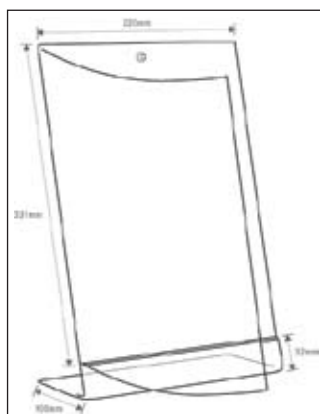

Esiteteline 212-C230

Pöytäteline A4-esitteelle.

Ulkomitat: 233mm x 85mm x 249mm

Sisämitat: 230mm x 32mm

Esiteteline 212-CL230

Pöytäteline kolmeen osaan taitetulle A4-esitteelle.

Ulkomitat: 234mm x 64mm x 88mm

Sisämitat: 230mm x 32mm

Käyntikortteline 212-BC93

Pöytäteline käyntikortteille.

Ulkomitat: 102mm x 38mm x 53mm

Sisämitat: 93mm x 17mm

Esiteteline 212-VBC56

Pöytäteline käyntikortteille.

Ulkomitat: 63mm x 37mm x 71mm

Sisämitat: 56mm x 18mm

ESITETELINEET

Käyntikorttiteline 212-4BC93

4-lokeroinen pöytäteline käyntikortteille.
Ulkomitat: 100mm x 100mm x 90mm
Sisämitat: 93mm x 17mm

Käyntikorttiteline 212-WBC93

Pöytäteline käyntikortteille.
Ulkomitat: 101mm x 23mm x 37mm
Sisämitat: 93mm x 18mm

Mainosteline 212-AP210

Pöytäteline A4-mainokselle.
Ulkomitat: 220mm x 100mm x 363mm

Esiteteline 212-2C110

2-lokeroinen pöytä- / seinäteline kolmeen osaan taitetulle A4-esitteelle.
Ulkomitat: 115mm x 120mm x 270mm
Sisämitat: 110mm x 42mm