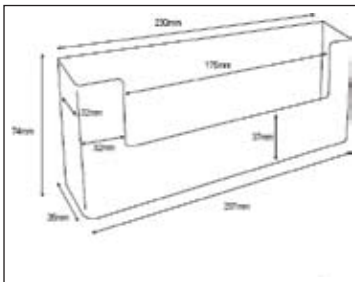

Pieni mainosteline. (Kaksipuolinen)
Ulkomitat: 125mm x 50mm x 160mm
Sisämitat: 120mm x 135mm

Mainosteline 212-M160

Mainosteline A5-arkille. (Kaksipuolinen)
Ulkomitat: 160mm x 62mm x 228mm

ESITETELINEET

Mainosteline 212-L100

Mainosteline 212-M210

Mainosteline A4-arkille. (Kaksipuolinen)
Ulkomitat: 218mm x 87mm x 300mm

Esiteteline 212-W110

Seinä- / pöytäteline kolmeen osaan taitetulle A4-esitteelle.
Ulkomitat: 115mm x 40mm x 150mm
Sisämitat: 110mm x 32mm

Esiteteline 212-W160

Seinä- / pöytäteline A5-esitteelle.
Ulkomitat: 165mm x 35mm x 191mm
Sisämitat: 160mm x 32mm

ESITETELINEET

Mainosteline 212-W230

Seinä- / pöytäteline A4-esitteelle.
Ulkomitat: 240mm x 40mm x 250mm
Sisämitat: 230mm x 32mm

Telinetuki 212-AB1

Yhteensopiva telineiden: 4W104, W110, W160 & W230 kanssa.
Ulkomitat: 69mm x 47mm x 59mm

Mainosteline 212-WL230

Pöytä- / seinäteline kolmeen osaan taitetulle A4-esitteelle.
Ulkomitat: 210mm x 85mm x 325mm
Sisämitat: 230mm x 32mm