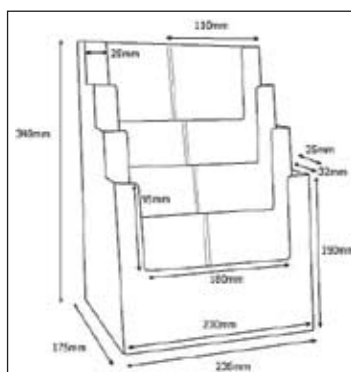

ESITETELINEET

Esiteteline 212-2C112

2-lokeroinen pöytäteline kolmeen osaan taitetulle A4-esitteelle.
Ulkomitat: 233mm x 85mm x 249mm
Sisämitat: 215mm x 32mm

Esiteteline 212-4W104

4-lokeroinen seinä- / pöytäteline kolmeen osaan taitetulle A4-esitteelle.
Ulkomitat: 425mm x 35mm x 150mm
Sisämitat: 104mm x 32mm

Mainosteline 212-2C160

2-lokeroinen pöytä- / seinäteline A5-esitteelle.
Ulkomitat: 164mm x 118mm x 249mm
Sisämitat: 138mm x 42mm

Esiteteline 212-4C160

4-lokeroinen pöytäteline A5-esitteelle.
Ulkomitat: 166mm x 155mm x 256mm
Sisämitat: 160mm x 32mm

Esiteteline 212-3C230

3-lokeroinen pöytäteline A4-esitteelle.
Ulkomitat: 237mm x 155mm x 339mm
Sisämitat: 230mm x 32mm

Esiteteline 212-4C230

4-lokeroinen pöytäteline kolmeen osaan taitetulle A4-esitteelle.
Ulkomitat: 236mm x 175mm x 340mm
Sisämitat: 230mm x 32mm

ESITETELINEET

Esi-teline 212-3W230

3-lokeroinen seinäteline A4-esitteelle.
Ulkomitat: 237mm x 102mm x 535mm
Sisämitat: 230mm x 32mm

Mainosteline 212-V100

Mainosteline 1/3 A4-arkille. (Kaksipuolinen)
Ulkomitat: 100mm x 50mm x 220mm