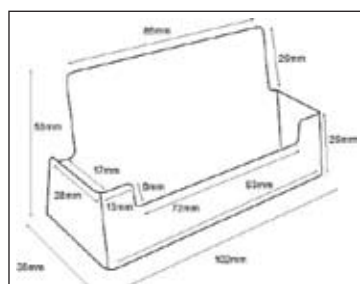

Pöytäteline kolmeen osaan taitetulle A4-esitteelle.

Ulkomitat: 114mm x 65mm x 181mm

Sisämitat: 110mm x 32mm

Esiteteline 212-C160

Pöytäteline A5-esitteelle.

Ulkomitat: 165mm x 75mm x 214mm

Sisämitat: 160mm x 32mm

Esiteteline 212-C230

Pöytäteline A4-esitteelle.

Ulkomitat: 233mm x 85mm x 249mm

Sisämitat: 230mm x 32mm

Esiteteline 212-CL230

Pöytäteline kolmeen osaan taitetulle A4-esitteelle.

Ulkomitat: 234mm x 64mm x 88mm

Sisämitat: 230mm x 32mm

Käyntikortteline 212-BC93

Pöytäteline käyntikortteille.

Ulkomitat: 102mm x 38mm x 53mm

Sisämitat: 93mm x 17mm

Esiteteline 212-VBC56

Pöytäteline käyntikortteille.

Ulkomitat: 63mm x 37mm x 71mm

Mainosteline 212-AP210

Pöytäteline A4-mainokselle.
Ulkomitat: 220mm x 100mm x 363mm

Esiteteline 212-2C110

2-lokeroinen pöytä- / seinäteline kolmeen osaan taitetulle A4-esitteelle.
Ulkomitat: 115mm x 120mm x 270mm
Sisämitat: 110mm x 42mm