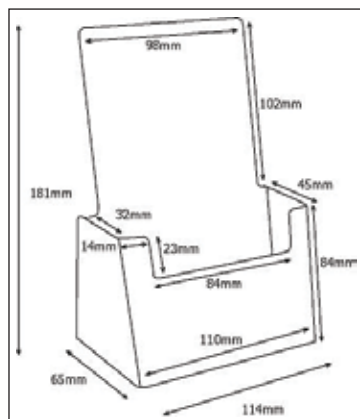

ESITETELINEET

Esiteteline 212-C110

Pöytäteline kolmeen osaan taitetulle A4-esitteelle.

Ulkomitat: 114mm x 65mm x 181mm

Sisämitat: 110mm x 32mm