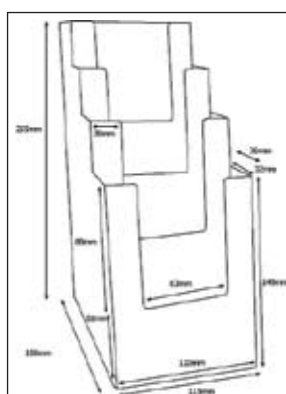

Mainosteline 212-AP210

Pöytäteline A4-mainokselle.
Ulkomitat: 220mm x 100mm x 363mm

Esiteteline 212-2C110

2-lokeroinen pöytä- / seinäteline kolmeen osaan taitetulle A4-esitteelle.
Ulkomitat: 115mm x 120mm x 270mm
Sisämitat: 110mm x 42mm

Esiteteline 212-3C104

3-lokeroinen pöytä- / seinäteline kolmeen osaan taitetulle A4-esitteelle.
Ulkomitat: 109mm x 112mm x 218mm
Sisämitat: 104mm x 32mm

Esiteteline 212-4C110

4-lokeroinen pöytäteline kolmeen osaan taitetulle A4-esitteelle.
Ulkomitat: 115mm x 150mm x 255mm
Sisämitat: 110mm x 32mm

ESITETELINEET

Esiteteline 212-2C112

2-lokeroinen pöytäteline kolmeen osaan taitetulle A4-esitteelle.
Ulkomitat: 233mm x 85mm x 249mm
Sisämitat: 215mm x 32mm

Esiteteline 212-4W104

4-lokeroinen seinä- / pöytäteline kolmeen osaan taitetulle A4-esitteelle.
Ulkomitat: 425mm x 35mm x 150mm
Sisämitat: 104mm x 32mm

Mainosteline 212-2C160

2-lokeroinen pöytä- / seinäteline A5-esitteelle.
Ulkomitat: 164mm x 118mm x 249mm
Sisämitat: 138mm x 42mm

Esiteteline 212-4C160

4-lokeroinen pöytäteline A5-esitteelle.
Ulkomitat: 166mm x 155mm x 256mm
Sisämitat: 160mm x 32mm