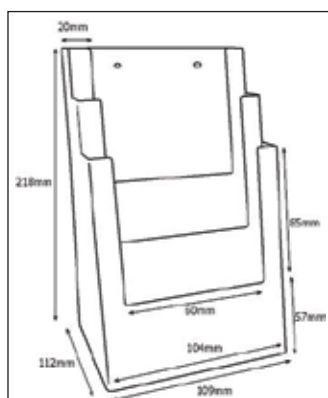

Esiteteline 212-C230

Pöytäteline A4-esitteelle.

Ulkomitat: 233mm x 85mm x 249mm

Sisämitat: 230mm x 32mm

Esiteteline 212-CL230

Pöytäteline kolmeen osaan taitetulle A4-esitteelle.

Ulkomitat: 234mm x 64mm x 88mm

Sisämitat: 230mm x 32mm

Käyntikortteline 212-BC93

Pöytäteline käyntikortteille.

Ulkomitat: 102mm x 38mm x 53mm

Sisämitat: 93mm x 17mm

Esiteteline 212-VBC56

Pöytäteline käyntikortteille.

Ulkomitat: 63mm x 37mm x 71mm

Sisämitat: 56mm x 18mm

ESITETELINEET

Käyntikorttiteline 212-4BC93

4-lokeroinen pöytäteline käyntikortteille.
Ulkomitat: 100mm x 100mm x 90mm
Sisämitat: 93mm x 17mm

Käyntikorttiteline 212-WBC93

Pöytäteline käyntikortteille.
Ulkomitat: 101mm x 23mm x 37mm
Sisämitat: 93mm x 18mm

Mainosteline 212-AP210

Pöytäteline A4-mainokselle.
Ulkomitat: 220mm x 100mm x 363mm

Esiteteline 212-2C110

2-lokeroinen pöytä- / seinäteline kolmeen osaan taitetulle A4-esitteelle.
Ulkomitat: 115mm x 120mm x 270mm
Sisämitat: 110mm x 42mm