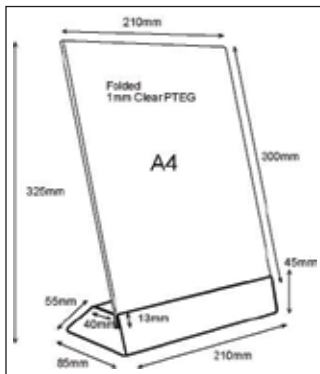

Mainosteline 212-V150

Mainosteline A5-arkille. (Kaksipuolinen)
Ulkomitat: 152mm x 63mm x 228mm

Mainosteline 212-V210

Mainosteline A4-arkille. (Kaksipuolinen)
Ulkomitat: 212mm x 86mm x 330mm

Mainosteline 212-M120

Pieni mainosteline. (Kaksipuolinen)
Ulkomitat: 125mm x 50mm x 160mm
Sisämitat: 120mm x 135mm

Mainosteline 212-M160

Mainosteline A5-arkille. (Kaksipuolinen)
Ulkomitat: 160mm x 62mm x 228mm

ESITETELINEET

Mainosteline 212-L100

Mainosteline 1/3 A4-arkille.
Ulkomitat: 100mm x 50mm x 215mm

Mainosteline 212-L150

Mainosteline A5-arkille.
Ulkomitat: 150mm x 60mm x 223mm

Mainosteline 212-L210

Mainosteline A4-arkille.
Ulkomitat: 210mm x 85mm x 325mm

Mainosteline 212-M210

Mainosteline A4-arkille. (Kaksipuolinen)
Ulkomitat: 218mm x 87mm x 300mm

Esiteteline 212-W110

Seinä- / pöytäteline kolmeen osaan taitetulle A4-esitteelle.
Ulkomitat: 115mm x 40mm x 150mm
Sisämitat: 110mm x 32mm