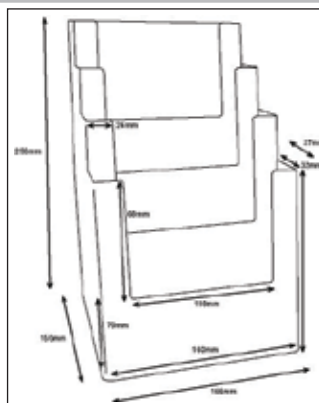

Esiteteline 212-3C104

3-lokeroinen pöytä- / seinäteline kolmeen osaan taitetulle A4-esitteelle.
Ulkomitat: 109mm x 112mm x 218mm
Sisämitat: 104mm x 32mm

Esiteteline 212-4C110

4-lokeroinen pöytäteline kolmeen osaan taitetulle A4-esitteelle.
Ulkomitat: 115mm x 150mm x 255mm
Sisämitat: 110mm x 32mm

ESITETELINEET

Esiteteline 212-2C112

2-lokeroinen pöytäteline kolmeen osaan taitetulle A4-esitteelle.
Ulkomitat: 233mm x 85mm x 249mm
Sisämitat: 215mm x 32mm

Esiteteline 212-4W104

4-lokeroinen seinä- / pöytäteline kolmeen osaan taitetulle A4-esitteelle.
Ulkomitat: 425mm x 35mm x 150mm
Sisämitat: 104mm x 32mm

Mainosteline 212-2C160

2-lokeroinen pöytä- / seinäteline A5-esitteelle.
Ulkomitat: 164mm x 118mm x 249mm
Sisämitat: 138mm x 42mm

Esiteteline 212-4C160

4-lokeroinen pöytäteline A5-esitteelle.
Ulkomitat: 166mm x 155mm x 256mm
Sisämitat: 160mm x 32mm

Esiteteline 212-3C230

3-lokeroinen pöytäteline A4-esitteelle.
Ulkomitat: 237mm x 155mm x 339mm
Sisämitat: 230mm x 32mm

Esiteteline 212-4C230

4-lokeroinen pöytäteline kolmeen osaan taitetulle A4-esitteelle.
Ulkomitat: 236mm x 175mm x 340mm
Sisämitat: 230mm x 32mm